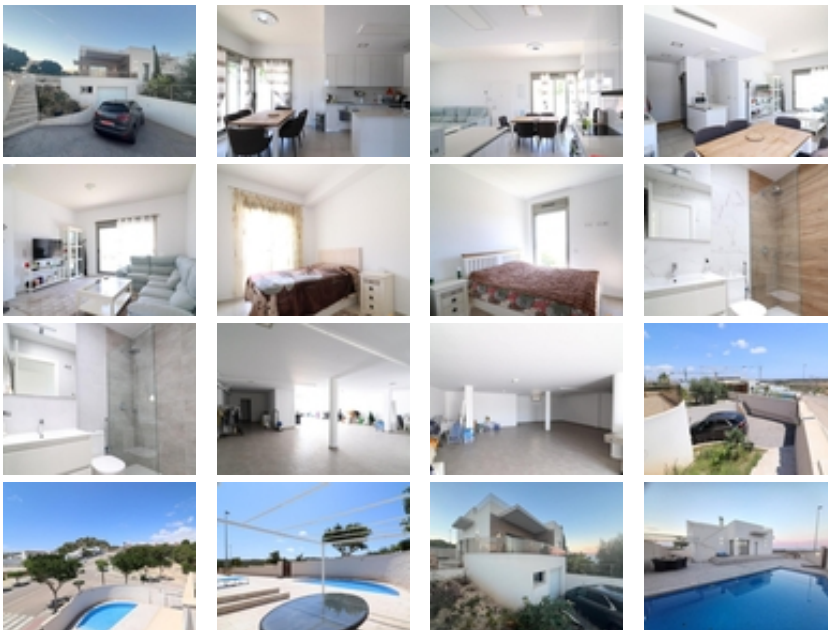

Residencial Vista Bella, San Miguel de Salinas, chalet en esquina con vistas al mar y a las salinas frente a parque y orientacion Sur con una parcela de 405 m2 y una vivienda en una planta de 100 m2 con 3 dormitorios, 2 baños, cocina con su isla abierta al salón, galería y un garaje con acceso directo a la vivienda de 153 m2, la vivienda dispone de un solarium de 60 m2, Piscina privada y se vende amueblada y con aire acondicionado.~