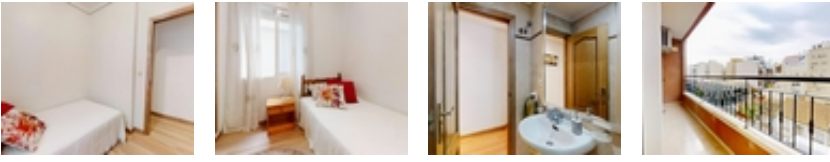

Imagina llegar a casa y sentir que has encontrado el equilibrio.~~