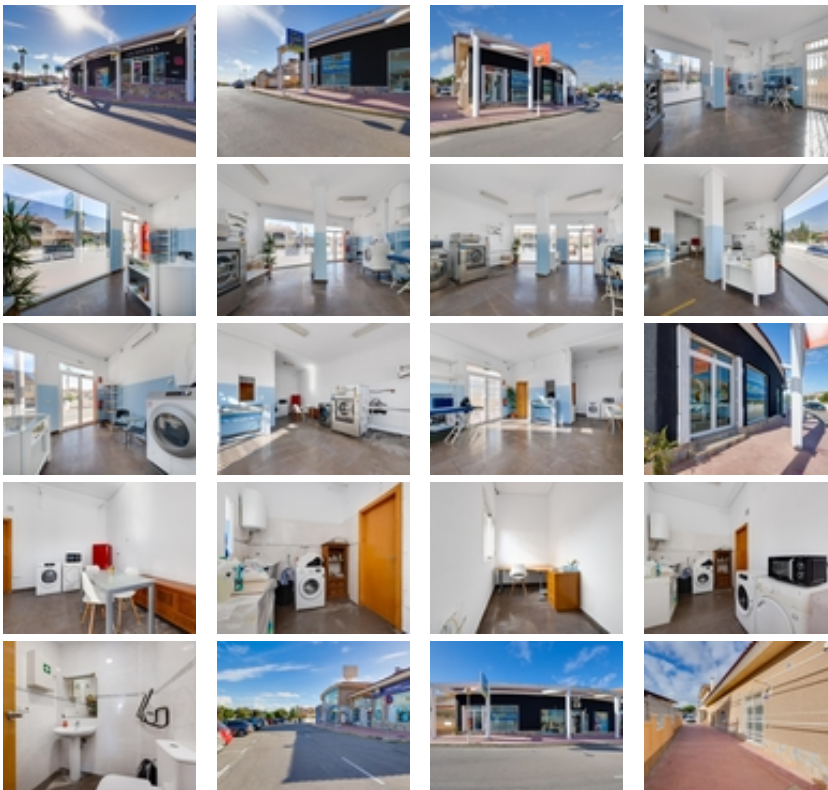

LOCAL COMERCIAL EN CENTRO
COMERCIAL DOÑA PEPA (CIUDAD
QUESADA)

+34 966 932 436

+34 622 222 939

Ramon Gallud, 171, Torrevieja 03182

<http://ns2.talmarproperty.com/>

Ref. N:SB1089/2282

€ 130 000

- ??????: 1
- ?????? ??????: 1
- S_{???}: 72m²
- ??????????
 - ?????:6 m. m.

LOCAL en VENTA EN CIUDAD QUESADA C.COMERCIAL "DOÑA PEPA"~~Su localización es inmejorable rodeado de múltiples comercios y servicios junto Supermercado Gama, Centro de Salud, Farmacia El Canal , Hotel La Laguna, Banco Sabadell, Centro internacional de Oftalmología, Euromarina oficinas de venta, Supermercado Consum, restaurantes, peluquerías, cafeterías, ... y además con fácil acceso, parques y zonas de aparcamiento. Orientación sureste lo que le otorga luz todo el día.~~A que espera, haga su sueño realidad y ponga en marcha su propio negocio en un enclave seguro en continua expansión.~~Consúltenos estaremos encantados de atenderle y visitar! Invierta y olvide el alquiler.~~SE VENDE SEMI-EQUIPADO~~TASAS E IMPUESTOS NO INCLUIDOS. Aviso legal: la información descrita es meramente informativa, no vinculante jurídicamente pudiendo contener algún error~~~