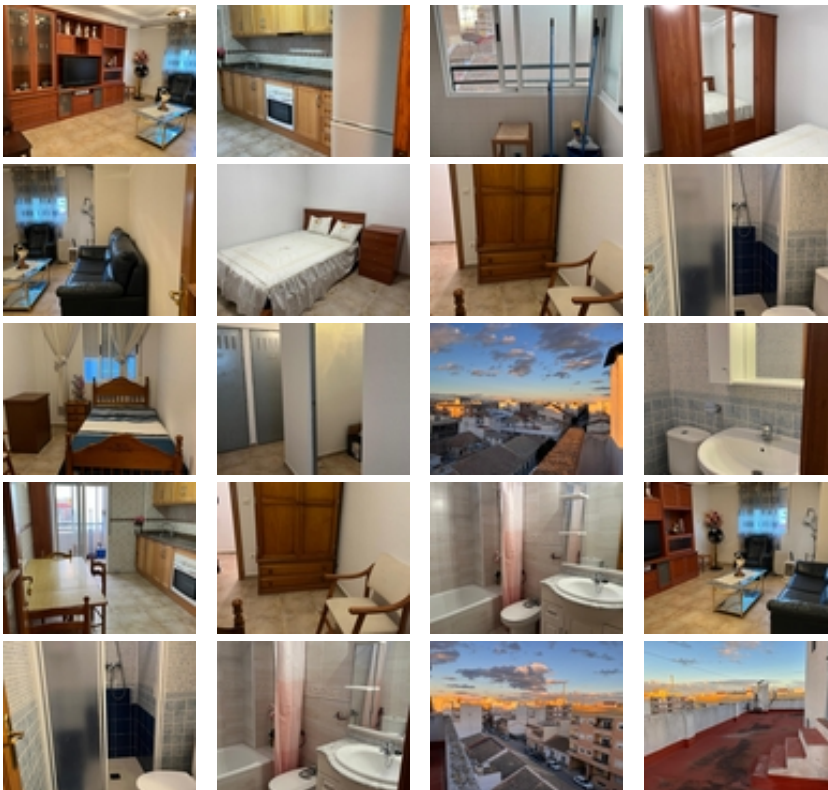

Encantador piso en venta ubicado en el centro urbano de Almoradí, una oportunidad perfecta para quienes buscan comodidad y calidad. Con

una superficie construida de 91 m² y útil de 80.44 m², esta propiedad cuenta con tres habitaciones dobles ideales para toda la familia.