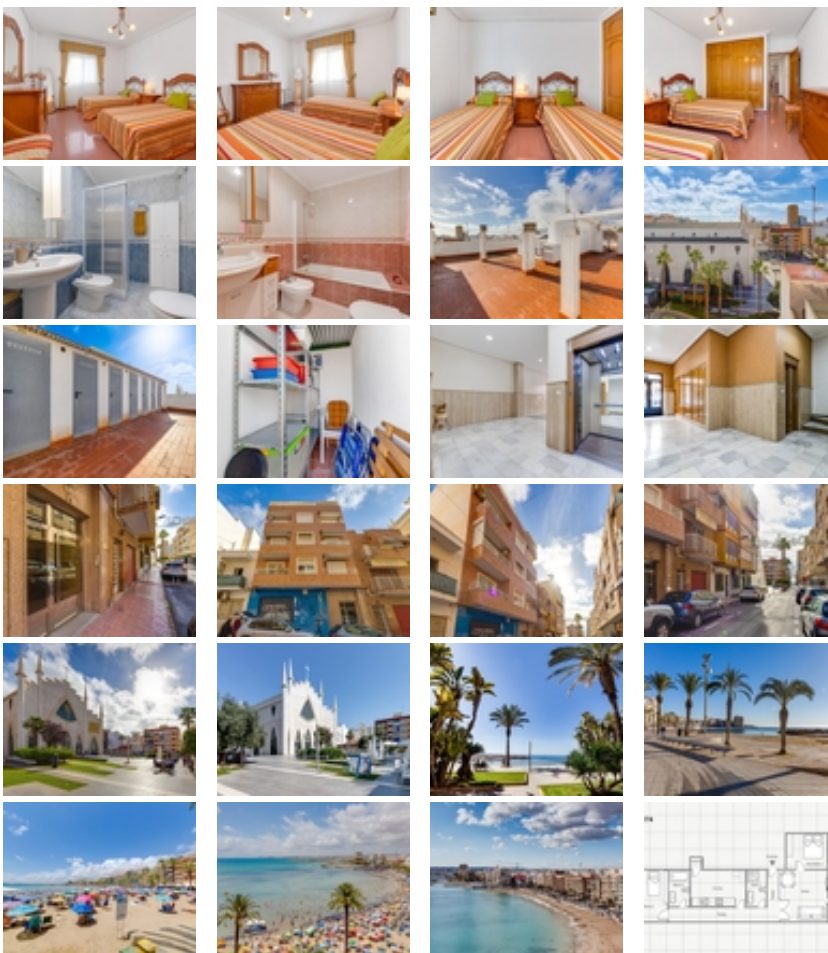

INCREIBLE ÁTICO DE 2 DORMITORIOS
EN EL CENTRO, CON AMPLIA TERRAZA
Y A TAN SOLO 200M DE LA PLAYA

+34 966 932 436

+34 622 222 939

Ramon Gallud, 171, Torrevieja 03182

<http://ns2.talmarproperty.com/>

Ref. N:NA174/9576

Te presentamos este encantador apartamento ático ubicado en pleno centro de Torre Vieja, a tan solo 200 metros de la playa y a 30 metros de la Ermita de Torre Vieja, rodeado de todos los servicios necesarios como supermercados, paradas de autobús, paseos marítimos, restaurantes, bares, playas, etc.~~La vivienda, situada en una cuarta planta con ascensor, ofrece una bonita vista panorámica gracias a su altura. El edificio también cuenta con acceso para personas con movilidad reducida y ascensor.~~El apartamento se distribuye en dos amplios dormitorios dobles, dos baños completos, una cocina independiente totalmente equipada con acceso a una pequeña galería, y un acogedor salón comedor con salida directa a una impresionante terraza súper soleada durante todo el día debido a su orientación, perfecta para relajarse y disfrutar de las vistas.~~Además, el edificio dispone de un solárium comunitario, donde se encuentra el trastero privado de la vivienda, proporcionando un espacio extra de almacenamiento.~~No dejes pasar esta oportunidad de vivir en una ubicación privilegiada, cerca del mar y con todas las comodidades al alcance. ¡Ideal para disfrutar del mejor estilo de vida en Torre Vieja!~