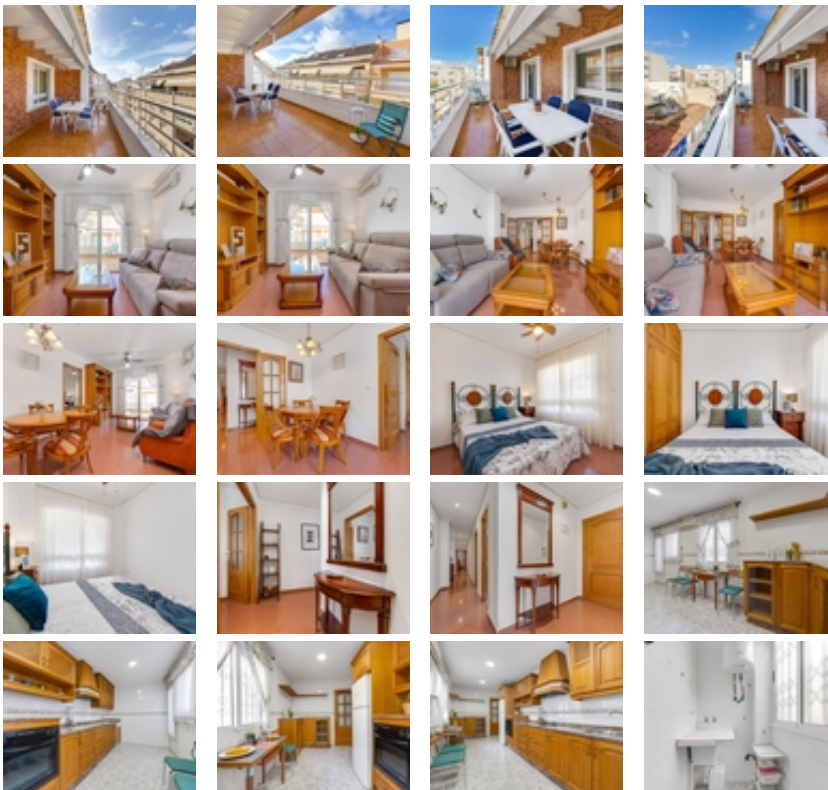

Te presentamos este encantador apartamento ático ubicado en pleno centro de Torre Vieja, a tan solo 200 metros de la playa y a 30 metros de la Ermita de Torre Vieja, rodeado de todos los servicios necesarios como supermercados, paradas de autobús, paseos marítimos, restaurantes, bares, playas, etc.~~La vivienda, situada en una cuarta planta con ascensor, ofrece una bonita vista panorámica gracias a su altura. El edificio también cuenta con acceso para personas con movilidad reducida y ascensor.~~El apartamento se distribuye en dos amplios dormitorios dobles, dos baños completos, una cocina independiente totalmente equipada con acceso a una pequeña galería, y un acogedor salón comedor con salida directa a una impresionante terraza súper soleada durante todo el día debido a su orientación, perfecta para relajarse y disfrutar de las vistas.~~Además, el edificio dispone de un solárium comunitario, donde se encuentra el trastero privado de la vivienda, proporcionando un espacio extra de almacenamiento.~~No dejes pasar esta oportunidad de vivir en una ubicación privilegiada, cerca del mar y con todas las comodidades al alcance. ¡Ideal para disfrutar del mejor estilo de vida en Torre Vieja!~