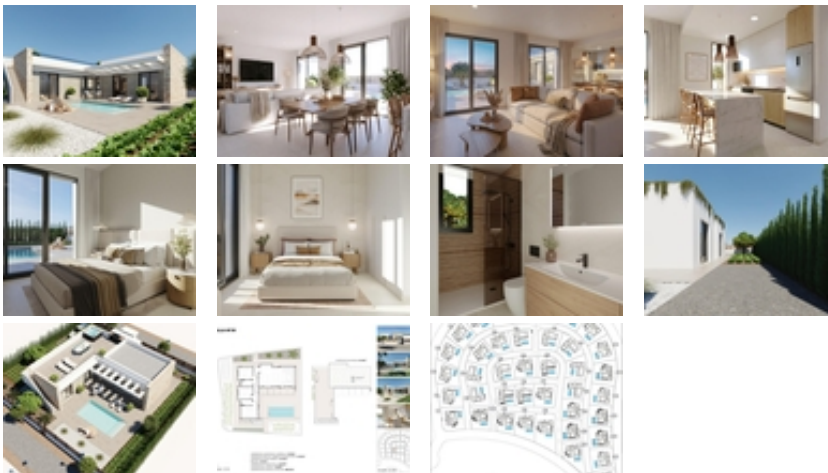

Villas de Obra Nueva en Hacienda del Álamo Golf Resort,  
Murcia~~Viviendas Modernas en un Entorno Natural y  
Exclusivo~Descubre estas fantásticas villas de obra nueva en el  
prestigioso Hacienda del Álamo Golf Resort, una urbanización cerrada  
en la región de Murcia que combina tranquilidad, seguridad y una  
completa oferta de servicios. Rodeado de naturaleza y con un clima  
privilegiado, este complejo es ideal para quienes buscan un estilo de  
vida relajado sin renunciar al confort.~~Villas de 3 Dormitorios en una  
planta con solarium~El residencial está compuesto por 39 villas en  
parcelas a partir de 380 m2. Todas las viviendas cuentan con 3  
dormitorios y 2 baños completos en una sola planta, además de una