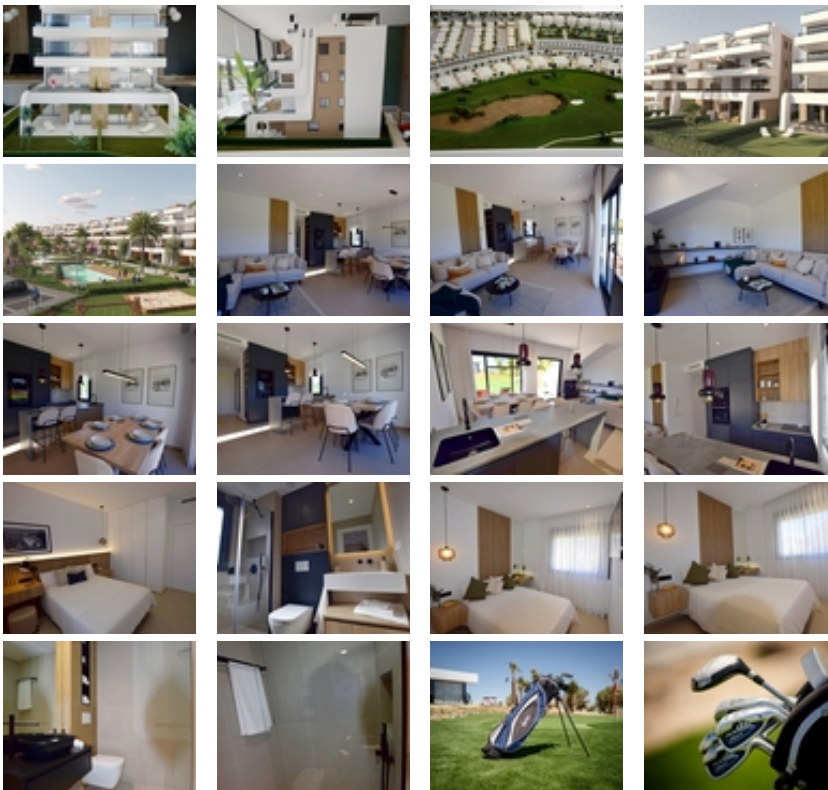

APARTAMENTOS DE OBRA NUEVA EN EL CAMPO DE GOLF DE CONDADO DE ALHAMA~ ~ Complejo residencial de villas y apartamentos de nueva construcción en Condado de Alhama.~ ~ Los 8 hermosos apartamentos se distribuyen entre planta baja, primera, segunda y tercera, con dos viviendas en cada planta y ascensor para pasar de un nivel a otro.~ ~ Disponen de varias piscinas comunitarias, plaza de aparcamiento exterior para cada apartamento, trastero y terraza con cocina de verano. ~ ~ Las viviendas de la última planta tienen un solarium. ~ ~ Las dos viviendas de la planta baja tienen 3 dormitorios y 2 baños completos y el resto de las viviendas tienen 2 dormitorios y 2 baños completos también. ~ ~ Las viviendas han sido diseñadas con un estilo contemporáneo y un concepto abierto, compuesto por una cocina equipada y un salón-comedor.~ ~ ~ La promoción se encuentra en el Condado de Alhama, Murcia, dentro de un complejo turístico de lujo, con zonas deportivas y rodeado de naturaleza, todos los servicios, y varios Campos de Golf. ~ ~ ~ La vivienda cumplirá con los más altos estándares y estará dotada de:~ Piscinas comunitarias con amplias zonas verdes.~ Cocina completamente amueblada y equipada con horno y microondas elevados y en columna, nevera y lavavajillas integrados, placa de inducción y campana extractora.~ Iluminación: en el interior de la vivienda (comedor, cocina, pasillos y baños), así como en las zonas exteriores.~ Armarios forrados con cajones y estantes.~ Cuartos de baño totalmente equipados con mueble de lavabo, inodoro suspendido, espejo, ducha mural y mamparas de ducha.~ Preinstalación de aire acondicionado por conductos.~ Cocina de verano en las terrazas.~ Solarium en las plantas superiores. ~ Plaza de aparcamiento exterior con trastero. ~ Ascensor (desde la planta baja hasta la 3ª planta).~ ~ ~ Condado de Alhama Golf Resort es un fantástico complejo de golf con muchas instalaciones y servicios. Un centro comercial, un centro deportivo, una variedad de bares y restaurantes, supermercados y más de 25 piscinas y jardines comunitarios.~ ~ Condado de Alhama Golf Resort tiene su propio campo de golf diseñado por Jack Nicklaus y está a sólo 15 minutos de las hermosas playas de Bolnuevo y Mazarrón.~ Mazarrón tiene más de 35 km de costa, gran parte de la cual es costa virgen. Numerosas playas de la Bahía de Mazarrón han sido galardonadas con la Bandera Azul por su calidad.~ ~ Condado de Alhama Golf Resort está a sólo 20 minutos del nuevo aeropuerto internacional de Corvera.~