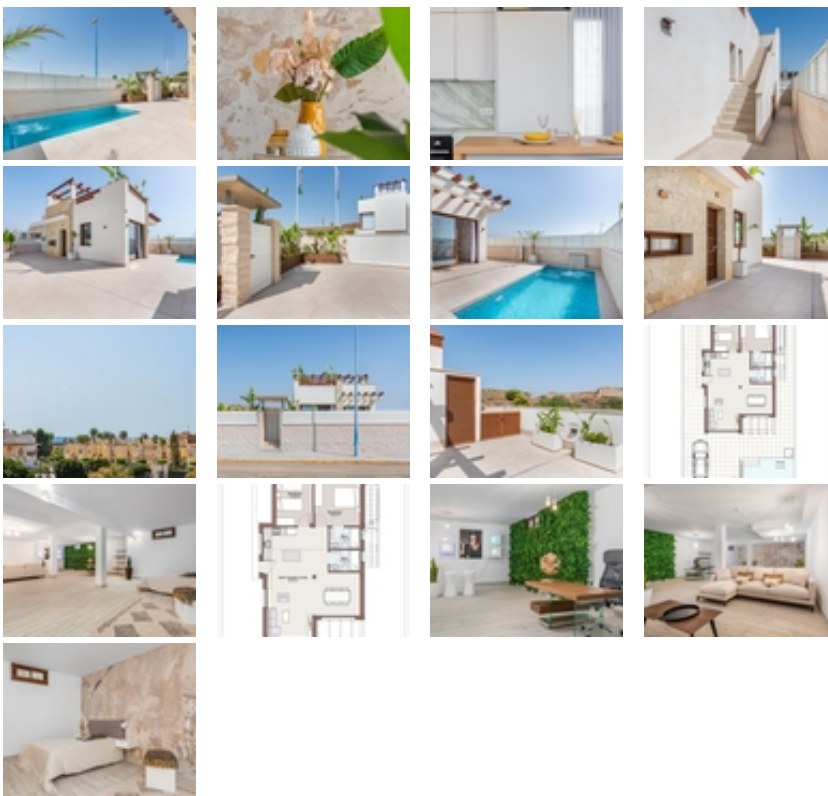

Residencial de obra nueva de bonitos chalets situados en la Costa de Almería, Vera. ~ ~ Residencial de obra nueva de chalets independientes a elegir entre dos modelos: de doble altura, con 3 dormitorios y tres baños y de 2/3 dormitorios con dos baños, todo en una planta. ~ ~ Ambos con piscina de 6x3 metros y sobre una parcela de 230 metros aproximadamente. ~ ~ Como opción, todas las villas pueden disponer de espacio en el sótano con un coste adicional. ~ ~ Chalets situados a tan sólo 200 metros de la playa de Vera. ~ ~ ~ Vera es uno de los mejores lugares naturistas de Europa, reconocido por la calidad y pureza de sus aguas. ~ ~ Ofrece seis kilómetros de playas (Las Marinas-Bolaga, Puerto Rey, El Playazo, Quitapellejos). ~ ~ Vera limita con los famosos destinos turísticos como Mojácar y las Cuevas del Almanzora. ~ ~ Complejo residencial situado a una hora y media en coche del aeropuerto de Murcia - Corvera y a unas 2 horas del aeropuerto de Alicante. ~