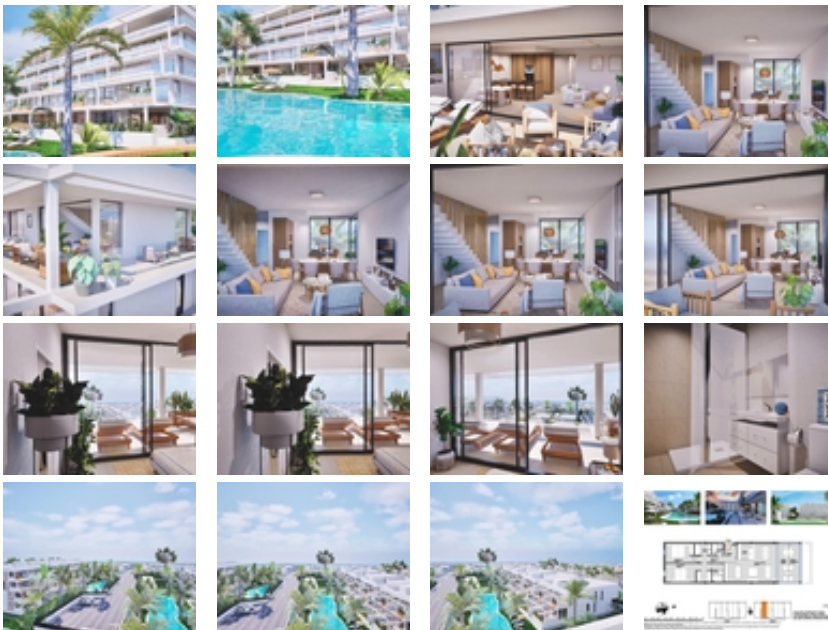

COMPLEJO RESIDENCIAL DE OBRA NUEVA EN MAR DE CRISTAL~
~ Moderno complejo residencial de apartamentos y áticos de nueva construcción situado muy cerca del paseo marítimo y de las largas y bonitas playas de arena de Mar de Cristal.~ ~ Puede elegir entre apartamentos de planta baja con jardín privado, apartamentos de planta media con terraza y áticos con solarium privado. Las viviendas tienen 2 o 3 dormitorios y 2 baños.~ ~ Los apartamentos tienen un diseño