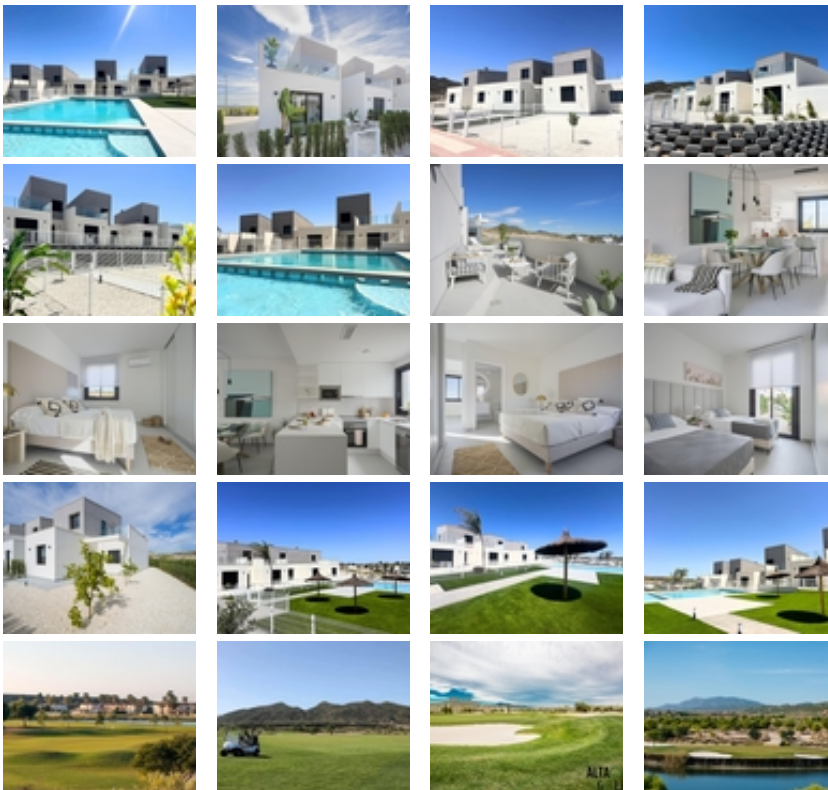

ADOSADOS DE OBRA NUEVA EN ALTAONA GOLF RESORT, MURCIA~ ~ Residencial de obra nueva de bonitos adosados en