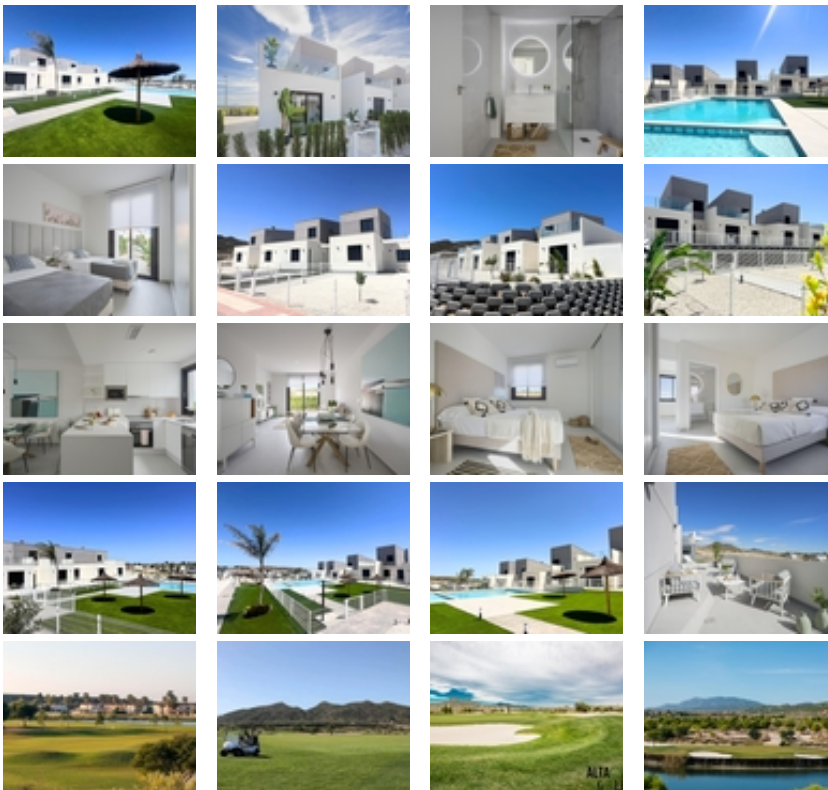

ADOSADOS DE OBRA NUEVA EN ALTAONA GOLF RESORT,
MURCIA~ ~ Residencial de obra nueva de hermosos adosados en