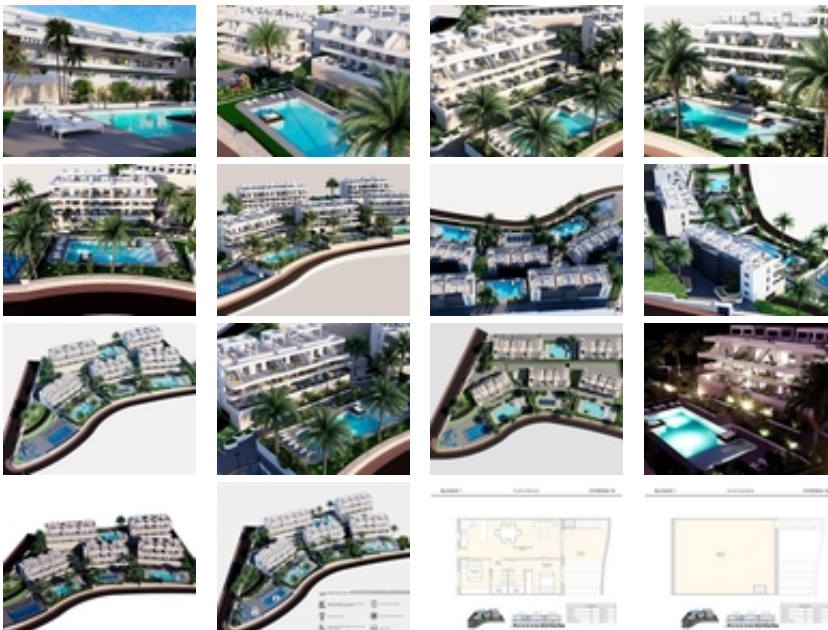

COMPLEJO RESIDENCIAL DE OBRA NUEVA EN FINESTRAT~~Complejo residencial de obra nueva en Balcon de Finestrat.~~Este complejo de apartamentos modernos con 2 dormitorios, 2 baños, cocina americana con la sala de estar. Algunos de los apartamentos tienen vistas al mar.~~Apartamento de planta baja con un jardín, apartamentos de planta media con las terrazas y apartamentos de planta alta tiene una terraza y solarium