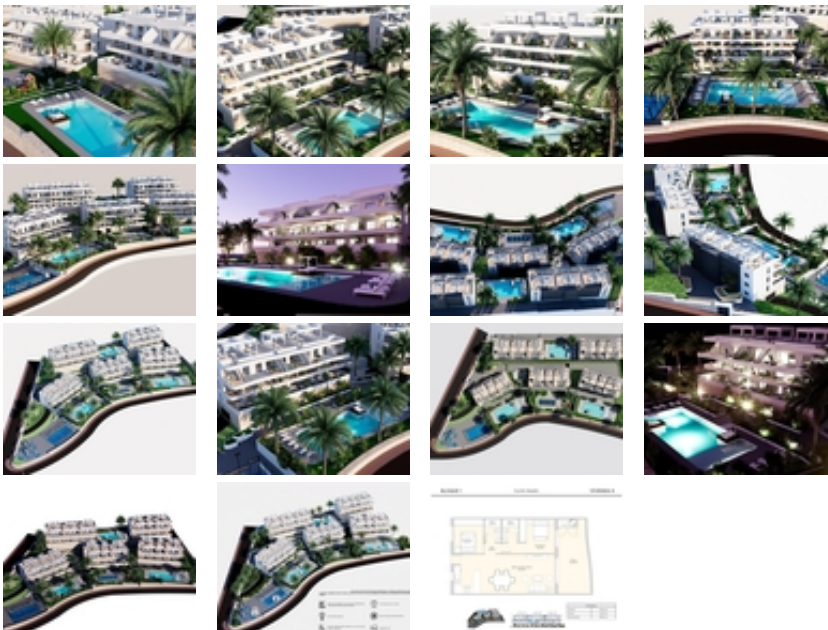

COMPLEJO RESIDENCIAL DE OBRA NUEVA EN
FINESTRAT~~Complejo residencial de obra nueva en Balcon de
Finestrat.~~Este complejo de apartamentos modernos con 2
dormitorios, 2 baños, cocina americana con la sala de estar. Algunos de
los apartamentos tienen vistas al mar.~~Apartamento de planta baja
con un jardín, apartamentos de planta media con las terrazas y
apartamentos de planta alta tiene una terraza y solarium