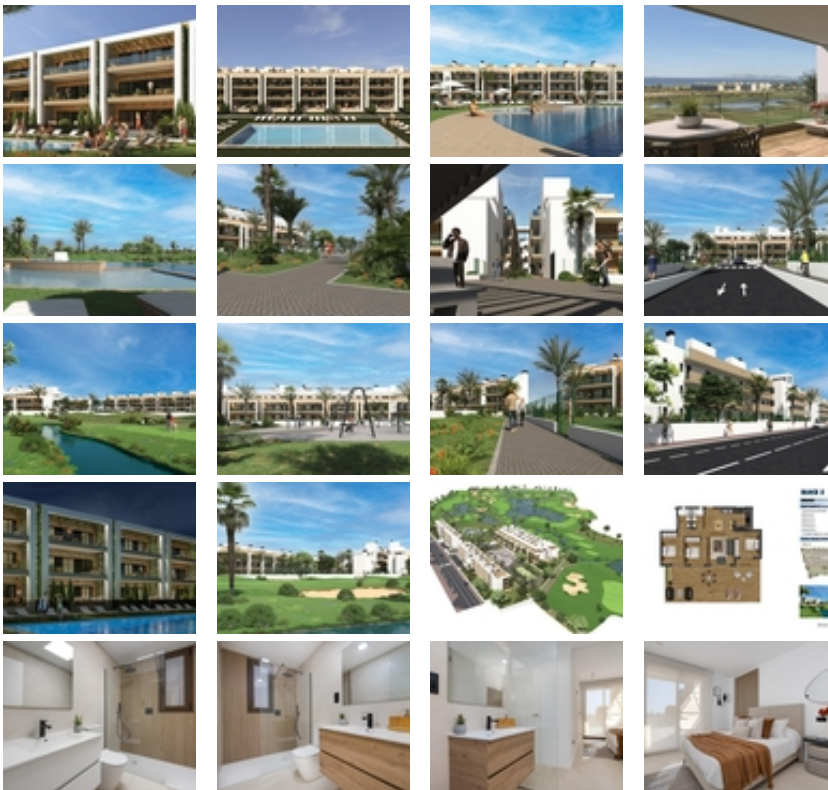

NUEVO COMPLEJO RESIDENCIAL CERCA DE LA SERENA GOLF, LOS ALCAZARES~ ~Este increíble complejo de obra nueva estará formado por 244 apartamentos de 2 y 3 dormitorios, divididos en 8 bloques y 20 Villas privadas.~ ~Apartamentos modernos en 3 plantas (planta baja más 2), planta baja con bonitos jardines, y algunos de ellos con piscina privada y segunda planta con bonitas terrazas y solariums privados.~ ~Apartamentos en esquina (4 por planta) y los de planta alta tienen 3 dormitorios y el resto 2 dormitorios.~ ~Viviendas orientadas al Este con vistas a las zonas comunes y al Oeste con maravillosas vistas al campo de golf.~ ~Complejo con piscina comunitaria y zonas comunes.~ ~Cada apartamento tiene su propia plaza de aparcamiento y trastero privado en el sótano, incluido en el precio.~~~Residencial situado en primera línea del prestigioso campo de golf "La Serena Golf". Este campo de golf es muy conocido por sus lagos y vegetación que se entrelazan con el campo de golf. El agua y los lagos están presentes en 16 de los 18 hoyos, pero todo el recorrido está diseñado para ofrecer al golfista diferentes estrategias en cada hoyo. Otro aspecto que hace único a este campo de golf es que está conectado a pie con el centro de la ciudad, algo imposible de encontrar en otros lugares de golf que nos permiten disfrutar de la tranquilidad y la belleza de la zona sin renunciar al acceso a los servicios que ofrece Los Alcázares.~~Los Alcázares una zona excepcional en la Costa Cálida a tan sólo 25 minutos del aeropuerto de Murcia y 55 min del aeropuerto de Alicante. La zona está conectada a través de autovía con las ciudades de Cartagena, Murcia y Alicante y el resto de playas de la Costa Cálida y la Costa Blanca.~~