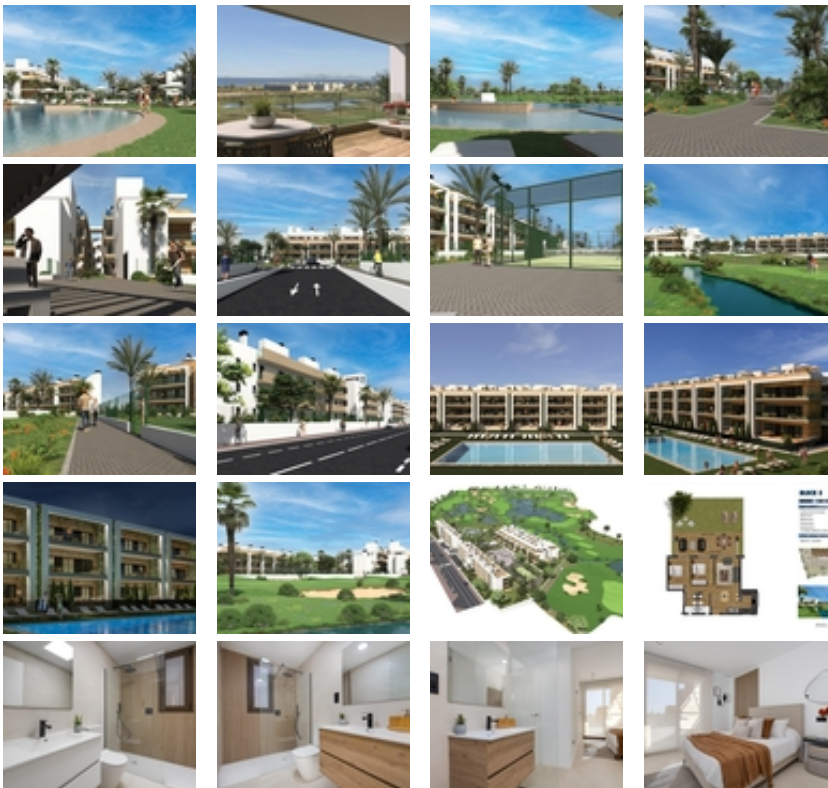

NUEVO COMPLEJO RESIDENCIAL CERCA DE LA SERENA GOLF, LOS ALCAZARES~ ~Este increíble complejo de obra nueva estará formado por 244 apartamentos de 2 y 3 dormitorios, divididos en 8 bloques y 20 Villas privadas.~ ~Apartamentos modernos en 3 plantas (planta baja más 2), planta baja con bonitos jardines, y algunos de ellos con piscina privada y segunda planta con bonitas terrazas y solariums privados.~ ~Apartamentos en esquina (4 por planta) y los de planta alta tienen 3 dormitorios y el resto 2 dormitorios.~ ~Viviendas orientadas al Este con vistas a las zonas comunes y al Oeste con maravillosas vistas al campo de golf.~ ~Complejo con piscina comunitaria y zonas comunes.~ ~Cada apartamento tiene su propia plaza de aparcamiento y trastero privado en el sótano, incluido en el precio.~~~Residencial situado en primera línea del prestigioso campo de golf "La Serena Golf". Este campo de golf es muy conocido por sus lagos y vegetación que se entrelazan con el campo de golf. El agua y los lagos están presentes en 16 de los 18 hoyos, pero todo el recorrido está diseñado para ofrecer al golfista diferentes estrategias en cada hoyo. Otro aspecto que hace único a este campo de golf es que está conectado a pie con el centro de la ciudad, algo imposible de encontrar en otros lugares de golf que nos permiten disfrutar de la tranquilidad y la belleza de la zona sin renunciar al acceso a los servicios que ofrece Los Alcázares.~~Los Alcázares una zona excepcional en la Costa Cálida a tan sólo 25 minutos del aeropuerto de Murcia y 55 min del aeropuerto de Alicante. La zona está conectada a través de autovía con las ciudades de Cartagena, Murcia y Alicante y el resto de playas de la Costa Cálida y la Costa Blanca.~~