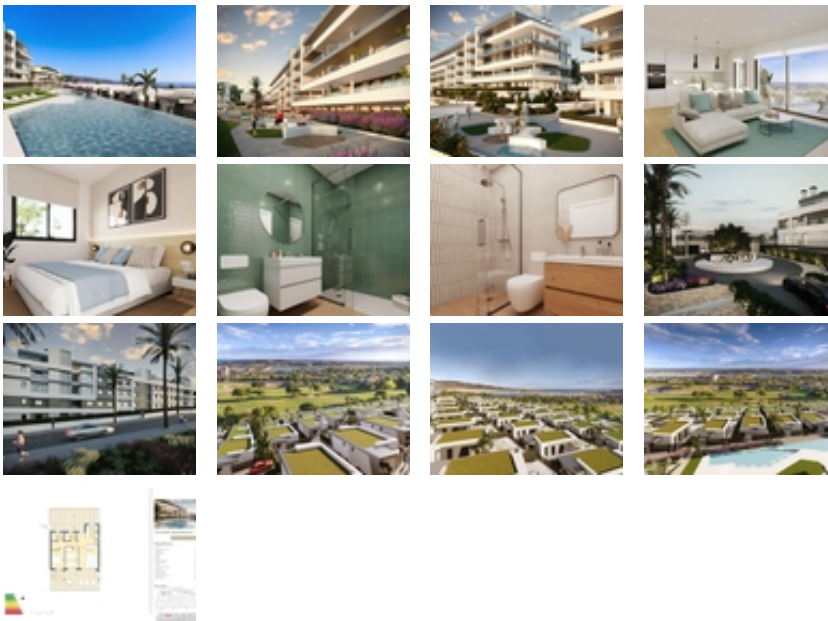

COMPLEJO RESIDENCIAL DE OBRA NUEVA CERCA DE
MUTXAMEL~~Ven a vivir en un complejo en una zona con una alta
calidad de vida, situado en el campo de golf de Bonalba con
impresionantes vistas al mar cerca de Mutxamel, a poca distancia del
aeropuerto de Alicante, la ciudad de Alicante y las playas....~~El
complejo residencial dispone de apartamentos de 2 y 3 dormitorios con
amplias terrazas, y villas de 2, 3 y 4 dormitorios. Un hogar de ensueño