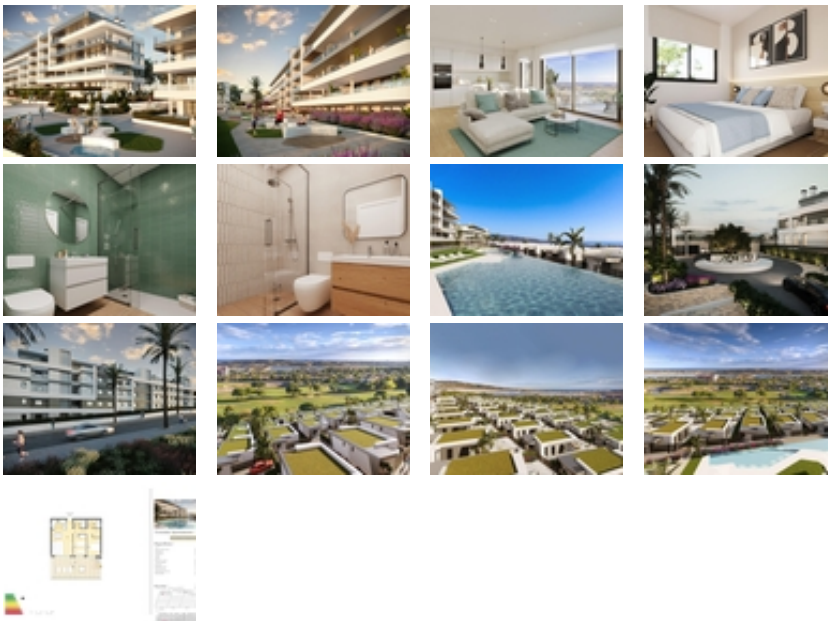

COMPLEJO RESIDENCIAL DE OBRA NUEVA CERCA DE
MUTXAMEL~~Ven a vivir en un complejo en una zona con una alta
calidad de vida, situado en el campo de golf de Bonalba con
impressionantes vistas al mar cerca de Mutxamel, a poca distancia del
aeropuerto de Alicante, la ciudad de Alicante y las playas....~~El
complejo residencial dispone de apartamentos de 2 y 3 dormitorios con
amplias terrazas, y villas de 2, 3 y 4 dormitorios. Un hogar de ensueño