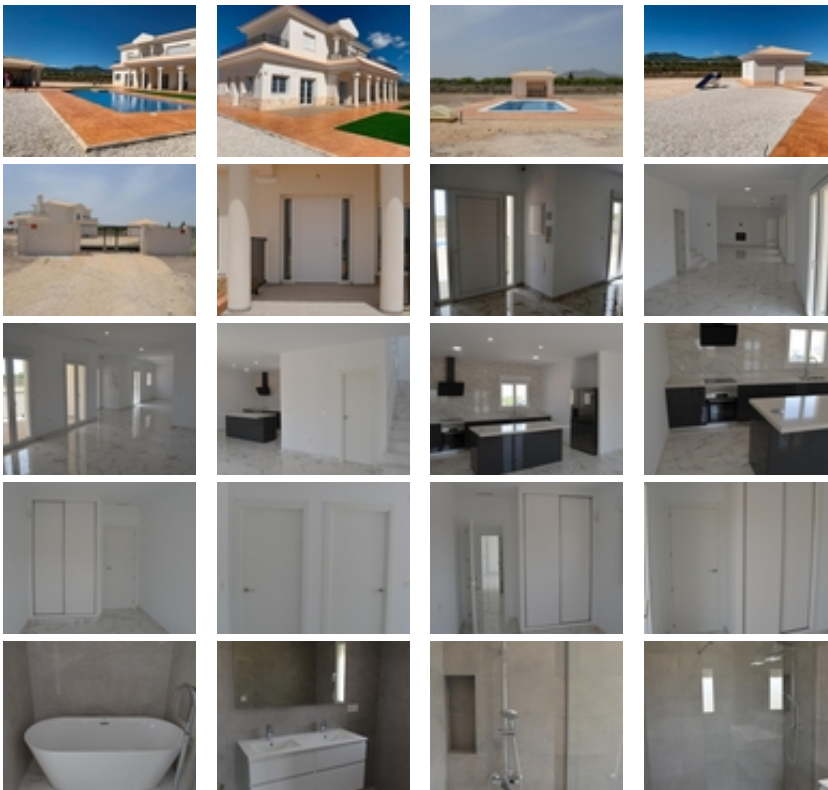

VILLAS DE OBRA NUEVA EN PINOSO~~Puede elegir villas con toques tradicionales españoles o acabados super modernos, luminosos y limpios. ~Diferentes parcelas legales disponibles (rústicas con un mínimo de 10.000 m2), algunas a poca distancia de la ciudad, algunas totalmente privadas y las más populares están a 5-10 minutos en coche de una ciudad. ~Tenemos una parcela para cada gusto, todas con vistas impresionantes y todas tienen agua de red + electricidad incluida en el precio e internet de alta velocidad disponible. ~Del mayor y mejor constructor de la zona y utilizamos materiales de primera calidad para un acabado perfecto. ~Todas las casas incluyen terraza de hormigón estampado de 2m alrededor de la piscina (color y patrón a elegir), 1m alrededor de la casa, entrada cerrada, vallado de 3.000 m2, preinstalación de aire acondicionado por conductos, cocina estándar, puerta de seguridad, ventanas oscilobatientes alemanas (o correderas si se prefiere), chimenea empotrada, preinstalación de televisión e internet, camino de grava más unos metros alrededor de la casa, fosa séptica. ~Los baños incluyen columna de ducha, plato de ducha o bañera, muebles de lavabo (varios colores a elegir) con fregaderos, grifos y espejos, además de una gran selección de azulejos de pared. ~Amplia selección de baldosas cerámicas para el suelo, de distintos colores, efecto madera, etc. ~Las cocinas incluyen armarios con puertas y tiradores estándar, según planos facilitados, fregadero y grifo de acero inoxidable, preinstalación para horno, lavavajillas, extractor. Varias encimeras de granito a elegir incluidas en el presupuesto, otras encimeras de piedra disponibles como extras. Electrodomésticos no incluidos. ~Escalera de mármol (crema, blanco o gris) y barandillas incluidas, más barandillas para el porche delantero. ~Gran ventana fija de cristal en la escalera para más luz. ~Elección de los azulejos y del diseño de los escalones de la piscina. Elección del granito para los escalones exteriores de la casa y los sillones de las ventanas. ~Puede personalizar la casa a su gusto, la mayoría de los cambios internos son gratuitos, las casas se pueden ampliar e incluso podemos construir su propio diseño. ~Puede ampliar su casa con una piscina más grande, garaje individual o doble, casa de invitados, etc., con un coste adicional.~~~La hermosa y próspera ciudad de Pinoso es de aproximadamente 45 minutos hacia el interior de Alicante y las playas de arena blanca de la Costa Blanca y cerca de la frontera de Murcia, Alicante.~~Tiene una población de poco menos de 8.000 habitantes.