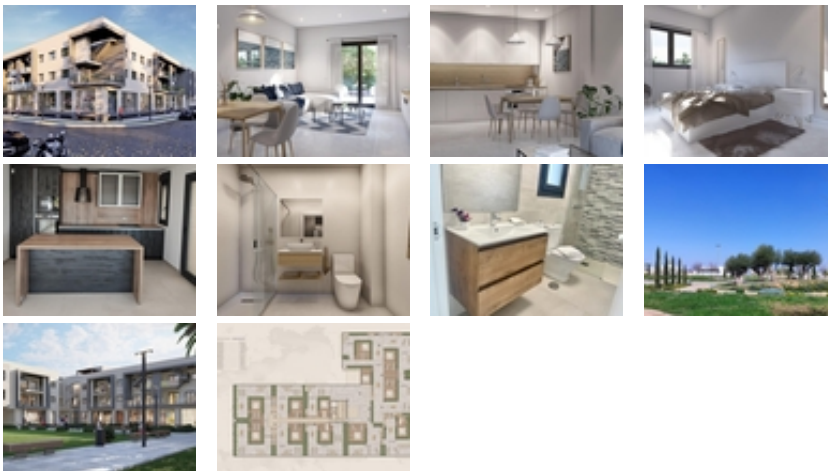

ÁTICOS DE OBRA NUEVA EN TORRE-PACHECO~~Complejo residencial de apartamentos de obra nueva en Torre Pacheco (Murcia) en el corazón de la Costa Cálida.~La segunda fase cuenta con 25 apartamentos y áticos de 2 y 3 dormitorios.~~Apartamentos modernos con cocina americana con amplio y luminoso salón-comedor con acceso a una gran terraza. ~Los modernos áticos disponen de solárium privado.~~Plaza de aparcamiento subterráneo opcional.~~Moderno complejo con piscina comunitaria en azotea.~~~Todas las comodidades están a su alcance. Hay supermercados, farmacias, bancos, escuelas, bares, restaurantes, la playa y el aeropuerto están a pocos minutos.~~También hay un club de golf en la ciudad muy cerca de los