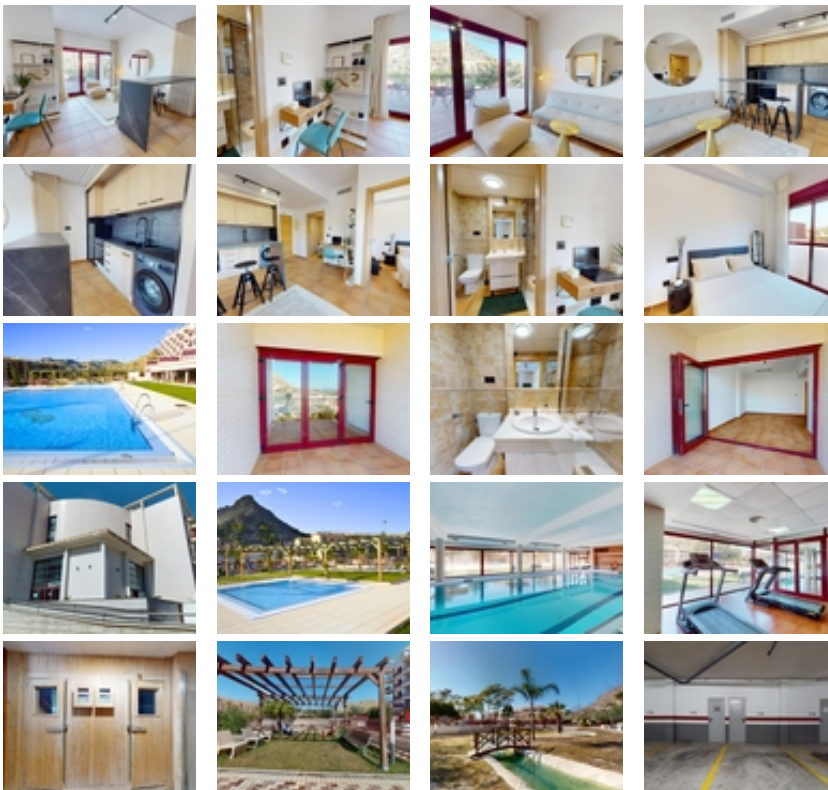

PRECIOSO COMPLEJO RESIDENCIAL CERCA DE

ARCHENA~~Complejo residencial con 47 apartamentos y áticos totalmente equipados cerca de Archena.~~Hermosas propiedades con 1 o 2 dormitorios, apartamentos con amplias terrazas y áticos con solarium privado con barbacoa, se puede disfrutar del estilo de vida al aire libre.~~Cada propiedad dispone de plaza de aparcamiento y trastero.~~Le encantará explorar todas las increíbles zonas comunes de esta propiedad. Desde la piscina exterior con solárium, donde podrá tomar el sol y darse un chapuzón en los días más calurosos, hasta la piscina infantil con su propia zona de juegos y solárium, ¡los más pequeños también se lo pasarán en grande! Si prefiere la tranquilidad, las zonas ajardinadas le ofrecen un oasis de paz para leer o pasear.~~Si buscas un lugar donde relajarte y desconectar de la rutina, déjame decirte que el interior de la Región de Murcia es tu destino perfecto. Aquí podrás disfrutar de increíbles paisajes en el Valle de Ricote, del clima mediterráneo y de una deliciosa gastronomía.~~~Complejo situado a 1 km de Archena ciudad donde encontramos todo tipo de servicios como restaurantes, supermercados, colegios, centros médicos, etc y a 1km del Balneario de Archena, con piscinas termales donde darse un relajante baño rodeado de naturaleza todo el año y con hoteles y restaurantes.~~Y si eres amante del golf, estás de suerte. A pocos minutos en coche, encontrará algunos de los mejores campos de golf de la región, como Mosa Trayectum, Torre Pacheco o el Club de Golf Altorreal, con 18 hoyos.~~A unos 70 km del aeropuerto internacional de Alicante y a 50 km del aeropuerto internacional de Corvera (Murcia).~