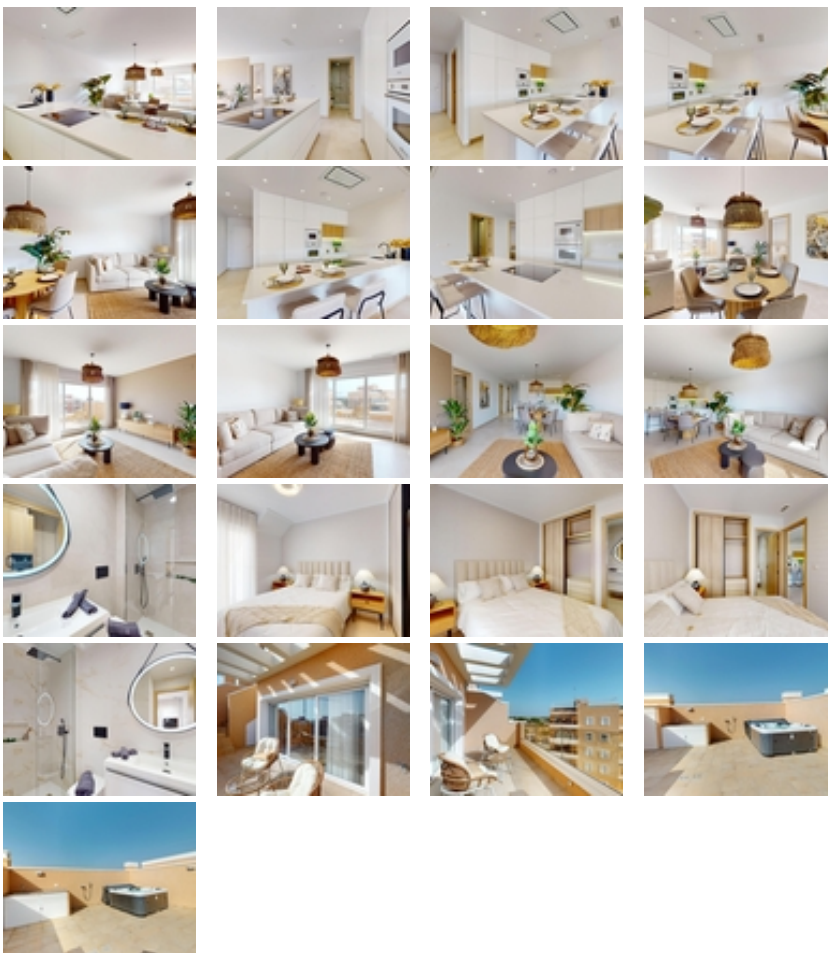

RESIDENCIAL DE OBRA NUEVA EN EL RASO, GUARDAMAR DEL SEGURA~~Residencial de obra nueva de apartamentos de estilo moderno en El Raso, Guardamar del Segura!~~Estos apartamentos disponen de 3 dormitorios, 2 baños, salón diáfano con cocina, planta baja con jardín privado, planta media con terraza y planta alta con solarium privado.~~Complejo con piscina, zonas verdes, greens de golf, Spa, parque infantil, maquinas biosaludables y zonas deportivas.~~Complejo situado en zona verde cerca del lago salado, todos los servicios, a poca distancia del centro comercial, bares y restaurantes.~~~El Raso forma parte de Guardamar del Segura.~~Guardamar del Segura es un municipio situado en la Costa Blanca Sur. Con sus 11 kilómetros de playa natural y su gran pinar.~~Guardamar del Segura tiene un gran polideportivo con padel, tenis, fútbol y una gran piscina climatizada que funciona todo el año. También tiene una biblioteca donde hay wifi gratuito y ordenadores.~~Guardamar del Segura se encuentra a tan solo 20km del aeropuerto de Alicante - Elche (El Altet), donde hay numerosos vuelos diarios con conexiones a las principales ciudades europeas, debido a la demanda turística de la Costa Blanca.~~