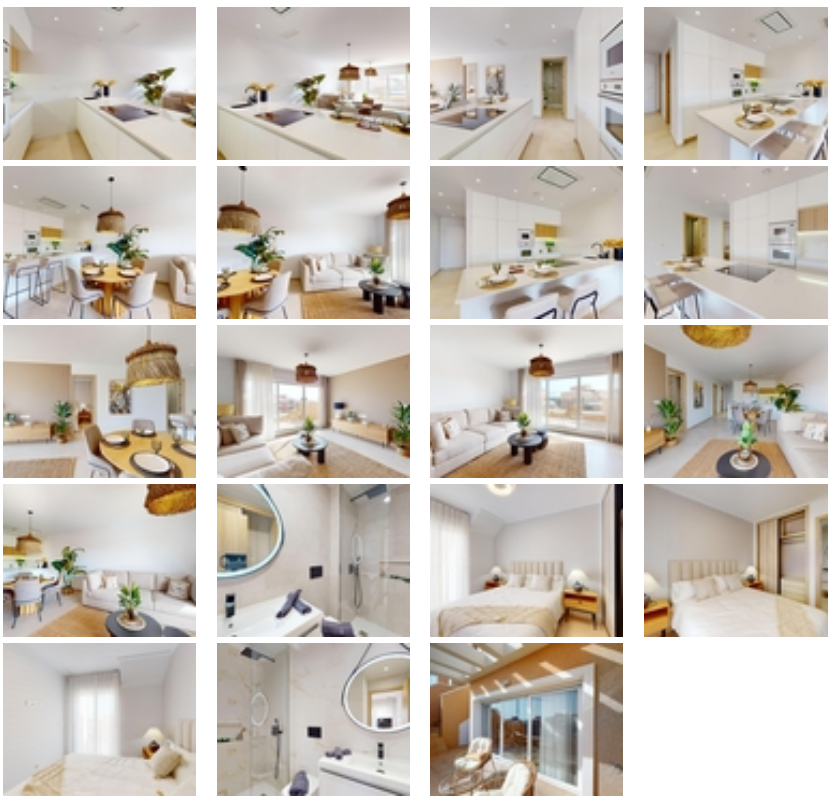

RESIDENCIAL DE OBRA NUEVA EN EL RASO, GUARDAMAR DEL SEGURA~~Residencial de obra nueva de apartamentos de estilo moderno en El Raso, Guardamar del Segura!~~Estos apartamentos disponen de 3 dormitorios, 2 baños, salón diáfano con cocina, planta baja con jardín privado, planta media con terraza y planta alta con solarium privado.~~Complejo con piscina, zonas verdes, greens de golf, Spa, parque infantil, maquinas biosaludables y zonas deportivas.~~Complejo situado en zona verde cerca del lago salado, todos los servicios, a poca distancia del centro comercial, bares y restaurantes.~~~El Raso forma parte de Guardamar del Segura.~~Guardamar del Segura es un municipio situado en la Costa Blanca Sur. Con sus 11 kilómetros de playa natural y su gran pinar.~~Guardamar del Segura tiene un gran puerto con actividades durante todo el año, tiene un gran polideportivo con padel, tenis, fútbol y una gran piscina climatizada que funciona todo el año. También tiene una biblioteca donde hay wifi gratuito y ordenadores.~~Guardamar del Segura se encuentra a tan solo 20km del aeropuerto de Alicante - Elche (El Altet), donde hay numerosos vuelos diarios con conexiones a las principales ciudades europeas, debido a la demanda turística de la Costa Blanca.~~