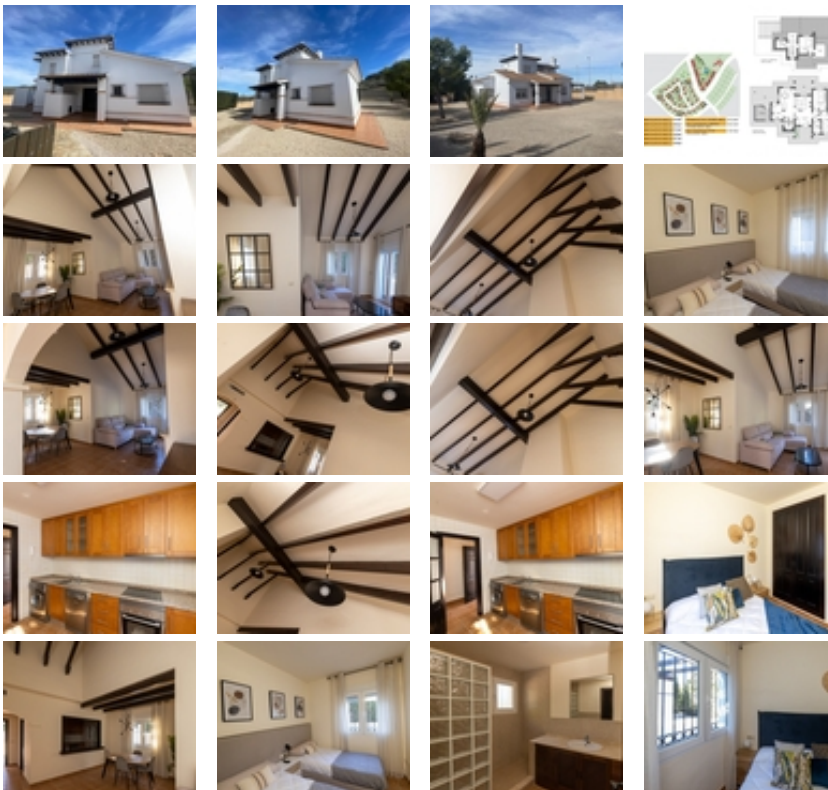

VILLA LLAVE EN MANO EN FUENTE ALAMO, MURCIA~~Residencial de adosados, villas independientes y pareados en Fuente Álamo, Murcia.~~Hay siete modelos diferentes de casas para elegir, diseñados para adaptarse al gusto de todos. ~~Diseños rústicos combinados con materiales de primera calidad y un enfoque en el espacio de vida cómodo hay algo para todos.~Los residentes de esta comunidad privada de hermosas y amplias casas también podrán disfrutar de sus propios jardines y piscinas comunitarias.~~Esta villa de diseño inusual tiene 3 dormitorios y 2 baños, cocina independiente, salón con puertas de patio que dan al porche cubierto.~~Hay opciones para una piscina privada con un coste adicional.~~~Fuente Álamo de Murcia es una localidad y municipio de la Región de Murcia, en el sur de España. Está situada a 22 km al noroeste de Cartagena y a 35 km al suroeste de Murcia. ~~La ciudad se encuentra en la cuenca del Mar Menor, rodeada por las sierras de Algarrobo, Los Gómez, Los Victorias y el Carrascoy.~El agua de estas montañas fluye hacia la Rambla de Fuente Álamo y luego hacia el Mar Menor. ~~Fuente Álamo se encuentra a 30 minutos del aeropuerto de Murcia - Corvera.~