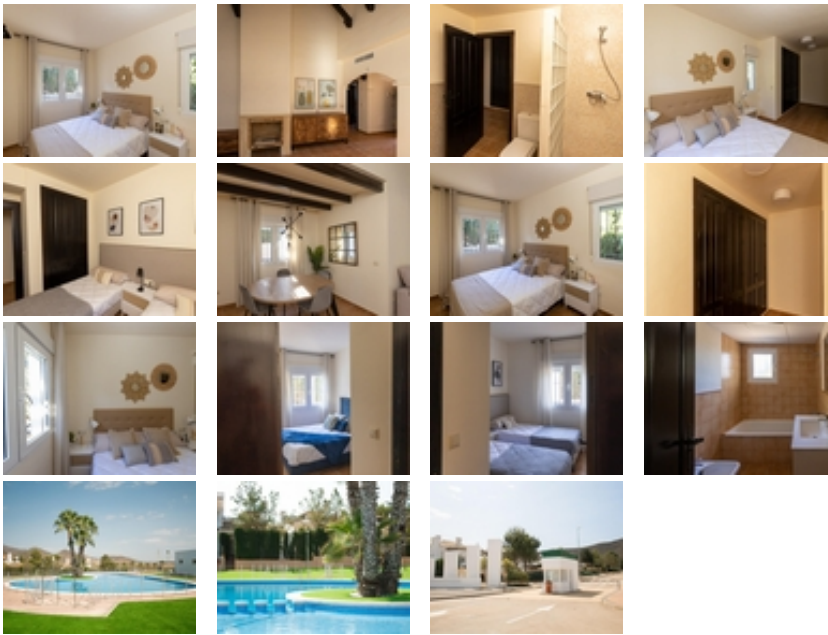

VILLA LLAVE EN MANO EN FUENTE ALAMO, MURCIA~~Residencial de adosados, villas independientes y pareados en Fuente Álamo, Murcia.~~Hay siete modelos diferentes de casas para elegir, diseñados para adaptarse al gusto de todos. ~~Diseños rústicos combinados con materiales de primera calidad y un enfoque en el espacio de vida cómodo hay algo para todos.~Los residentes de esta comunidad privada de hermosas y amplias casas también podrán disfrutar de sus propios jardines y piscinas comunitarias.~~Esta villa de diseño inusual tiene 3 dormitorios y 2 baños, cocina independiente, salón con puertas de patio que dan al porche cubierto.~~Hay opciones para una piscina privada con un coste adicional.~~~Fuente Álamo de Murcia es una localidad y municipio de la Región de Murcia, en el sur de España. Está situada a 22 km al noroeste de Cartagena y a 35 km al suroeste de Murcia. ~~La ciudad se encuentra en la cuenca del Mar Menor, rodeada por las sierras de Algarrobo, Los Gómez, Los Victorias y el Carrascoy.~El agua de estas montañas fluye hacia la Rambla de Fuente Álamo y luego hacia el Mar Menor. ~~Fuente Álamo se encuentra a 30 minutos del aeropuerto de Murcia - Corvera.~