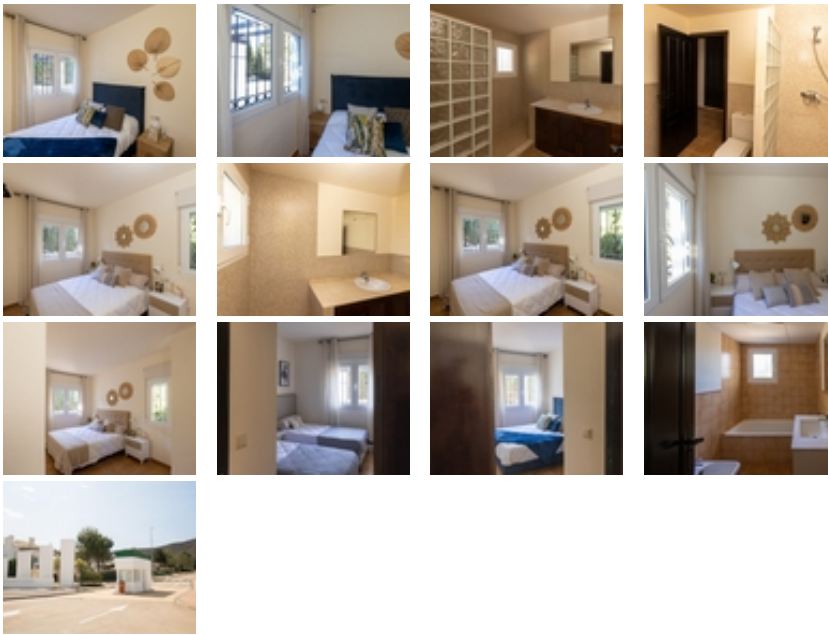

VILLA LLAVE EN MANO EN FUENTE ALAMO, MURCIA~~Residencial de adosados, villas independientes y pareados en Fuente Álamo, Murcia.~~Hay siete modelos diferentes de casas para elegir, diseñados para adaptarse al gusto de todos. ~~Diseños rústicos combinados con materiales de primera calidad y un enfoque en el espacio de vida cómodo hay algo para todos.~Los residentes de esta comunidad privada de hermosas y amplias casas también podrán disfrutar de sus propios jardines y piscinas comunitarias.~~Esta villa de diseño inusual tiene 3 dormitorios y 2 baños, cocina independiente, salón con puertas de patio que dan al porche cubierto.~~Hay opciones para una piscina privada con un coste adicional.~~~Fuente Álamo de Murcia es una localidad y municipio de la Región de Murcia, en el sur de España. Está situada a 22 km al noroeste de Cartagena y a 35 km al suroeste de Murcia. ~~La ciudad se encuentra en la cuenca del Mar Menor, rodeada por las sierras de Algarrobo, Los Gómez, Los Victorias y el Carrascoy.~El agua de estas montañas fluye hacia la Rambla de Fuente Álamo y luego hacia el Mar Menor. ~~Fuente Álamo se encuentra a 30 minutos del aeropuerto de Murcia - Corvera.~