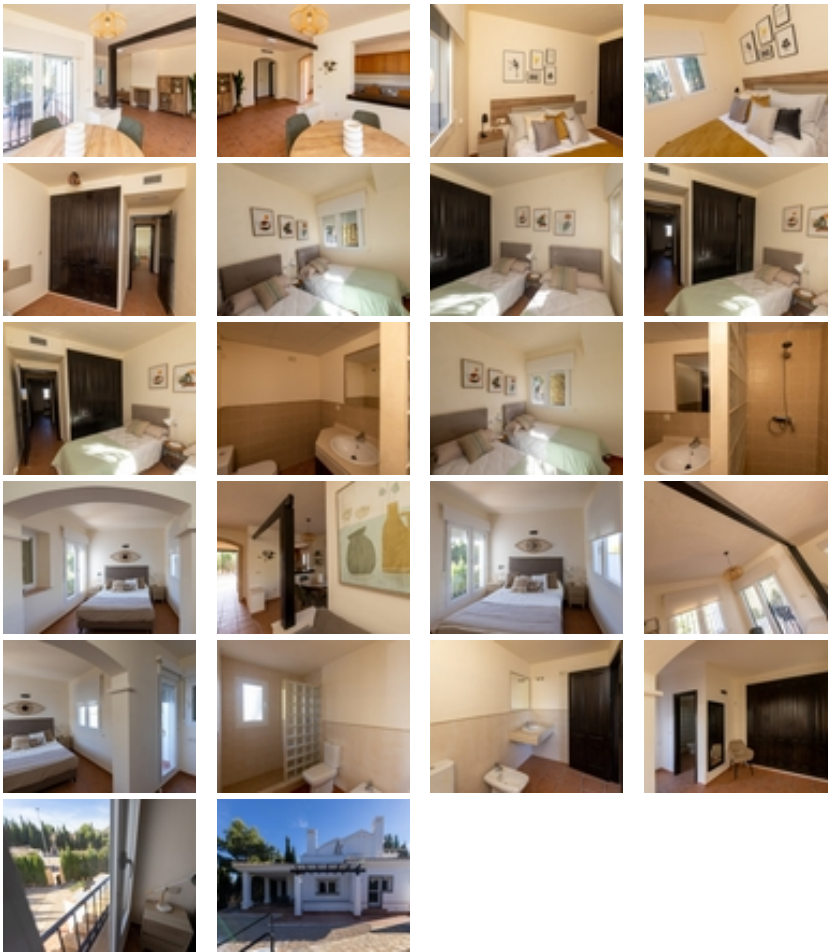

PAREADO LLAVE EN MANO EN FUENTE ALAMO,
MURCIA~~Residencial de adosados, villas independientes y pareados
 en Fuente Álamo, Murcia.~~Hay siete modelos diferentes de casas
 para elegir, diseñados para adaptarse al gusto de todos. ~~Diseños
 rústicos combinados con materiales de primera calidad y un enfoque en
 el espacio de vida cómodo hay algo para todos.~Los residentes de esta
 comunidad privada de hermosas y amplias casas también podrán
 disfrutar de sus propios jardines y piscinas comunitarias.~~Este
 pareado de diseño inusual tiene 2 dormitorios y 1 baño, cocina
 independiente, salón con puertas de patio que dan acceso al porche
 cubierto y a la terraza semicubierta de la azotea.~~Tiene la opción de
 una piscina privada con un coste adicional.~~~Fuente Álamo de Murcia
 es una localidad y municipio de la Región de Murcia, en el sur de
 España. Está situada a 22 km al noroeste de Cartagena y a 35 km al
 suroeste de Murcia. ~~La ciudad se encuentra en la cuenca del Mar
 Menor, rodeada por las sierras de Algarrobo, Los Gómez, Los Victorias
 y el Carrascoy.~El agua de estas montañas fluye hacia la Rambla de
 Fuente Álamo y luego hacia el Mar Menor. ~~Fuente Álamo se
 encuentra a 30 minutos del aeropuerto de Murcia - Corvera.~