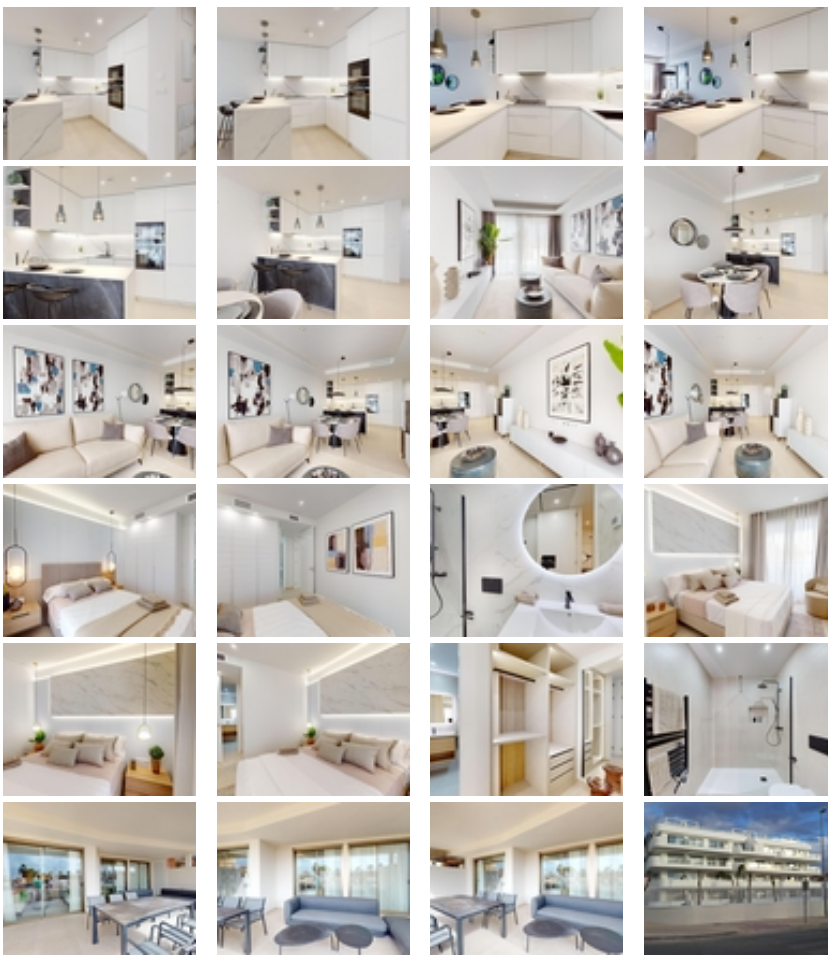

COMPLEJO RESIDENCIAL DE OBRA NUEVA EN LOMAS DE CABO ROIG~~Complejo residencial de lujo de nueva construcción situado en Lomas de Cabo Roig.~~Complejo de 24 apartamentos y áticos de 2 y 3 dormitorios, 2 baños, con grandes zonas comunes, jardín y zona de juegos alrededor, gran piscina (incluyendo zona infantil y jacuzzi) relax/BBQ, gimnasio y zona de Coworking, aseo público y parking subterráneo.~~El complejo ha instalado un gimnasio totalmente equipado y una zona de coworking con hermosas vistas al jardín.~~La experiencia de lujo excelencia arquitectónica asegura un complejo íntimo, proporcionando seguridad, y la privacidad . ~~~Lomas de Cabo Roig situado a un kilómetro hacia el interior de la costa de Cabo Roig con hermosas playas, parte de la Orihuela Costa. ~~Está situado en una zona bien comunicada por carreteras, con muchos servicios y centros comerciales cercanos.~~Lomas de Cabo Roig se encuentra a 30 minutos del aeropuerto de Alicante y a 1 hora del aeropuerto de Murcia - Corvera.~~