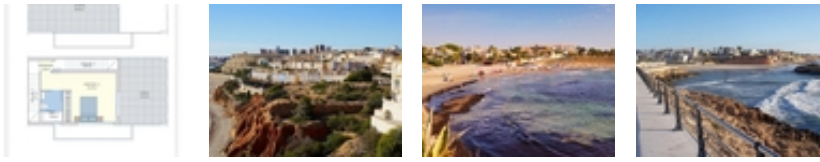

ADOSADOS DE OBRA NUEVA EN ORIHUELA COSTA~~Adosados de nueva construcción en Las Filipinas, Orihuela Costa. ~~El complejo de 12 casas adosadas, cada una con 2 dormitorios, 2 baños, patios delanteros y traseros y su propia terraza en la azotea. ~~En la planta baja hay un luminoso salón con cocina americana, un amplio dormitorio con armario empotrado y un baño.~~En la primera planta hay un segundo dormitorio grande con armario empotrado y un baño. Desde el dormitorio hay una salida a un balcón soleado con espacio para muebles de terraza.~~En la planta superior se encuentra la terraza de la azotea donde se puede colocar una cocina exterior, jacuzzi y zona chill-out. ~~Las viviendas cuentan con preinstalación de aire acondicionado por conductos, baños equipados, sistema de agua caliente aerotérmica, interfono, paquete de iluminación LED, cocina exterior y plaza de aparcamiento.~~Piscina privada de 5,5 x 2,5 m.~~Urbanización situada cerca de tres populares campos de golf (Villamartín, Las Ramblas y Campoamor), a sólo cinco minutos de las mejores playas de Orihuela Costa. ~~A pocos minutos a pie se encuentran todos los servicios como bares, restaurantes y tiendas, centro comercial La Fuente. ~~~Las Filipinas se encuentra a unos 10 minutos de la famosa Plaza y Campo de Golf de Villamartín, donde encontrará numerosos bares y restaurantes, supermercado, bancos, una parada de taxis y la parada de autobús local.~~Las doradas playas de Orihuela Costa están a sólo 5 minutos en coche, así como el nuevo centro comercial Zenia Boulevard (el mayor centro comercial de la provincia de Alicante con la mayor tienda de ropa Primark de Europa).~~Hay otros 3 campos de golf, todos a 5 minutos en coche. Hay pistas de tenis y entrenamiento de tenis disponibles en el cercano hotel Campoamor. Los aeropuertos de Alicante y Murcia están a 45 minutos en coche.~