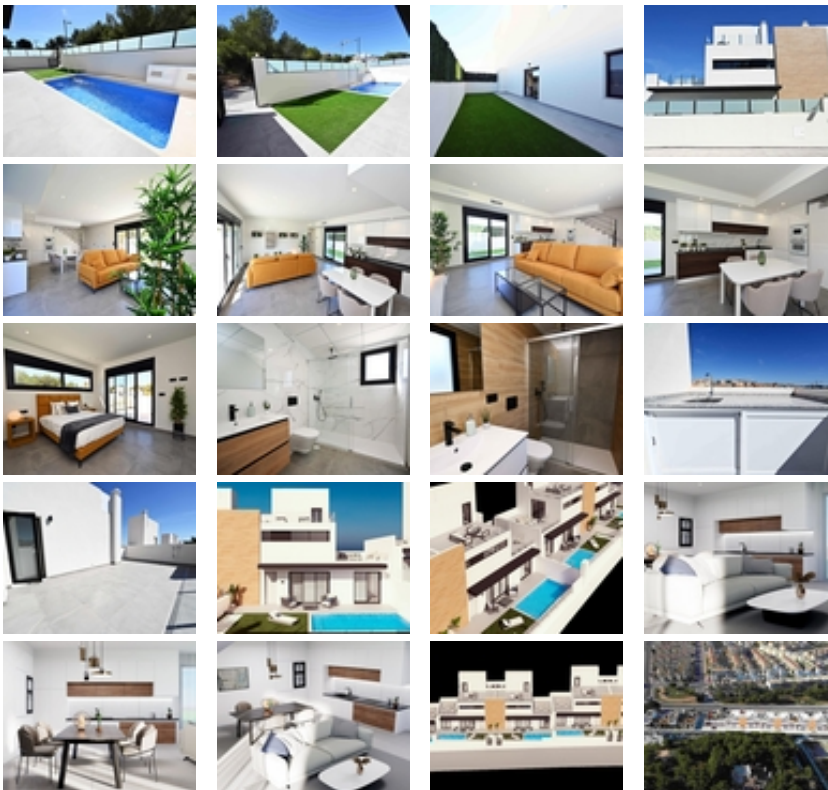

ADOSADOS DE OBRA NUEVA EN ORIHUELA COSTA~~Adosados de nueva construcción en Las Filipinas, Orihuela Costa. ~~El complejo de 12 casas adosadas, cada una con 2 dormitorios, 2 baños, patios delanteros y traseros y su propia terraza en la azotea. ~~En la planta baja hay un luminoso salón con cocina americana, un amplio dormitorio con armario empotrado y un baño.~~En la primera planta hay un segundo dormitorio grande con armario empotrado y un baño. Desde el dormitorio hay una salida a un balcón soleado con espacio para muebles de terraza.~~En la planta superior se encuentra la terraza de la azotea donde se puede colocar una cocina exterior, jacuzzi y zona chill-out. ~~Las viviendas cuentan con preinstalación de aire acondicionado por conductos, baños equipados, sistema de agua caliente aerotérmica, interfono, paquete de iluminación LED, cocina exterior y plaza de aparcamiento.~~Piscina privada de 5,5 x 2,5 m.~~Urbanización situada cerca de tres populares campos de golf (Villamartín, Las Ramblas y Campoamor), a sólo cinco minutos de las mejores playas de Orihuela Costa. ~~A pocos minutos a pie se encuentran todos los servicios como bares, restaurantes y tiendas, centro comercial La Fuente. ~~~Las Filipinas se encuentra a unos 10 minutos de la famosa Plaza y Campo de Golf de Villamartín, donde encontrará numerosos bares y restaurantes, supermercado, bancos, una parada de taxis y la parada de autobús local.~~Las doradas playas de Orihuela Costa están a sólo 5 minutos en coche, así como el nuevo centro comercial Zenia Boulevard (el mayor centro comercial de la provincia de Alicante con la mayor tienda de ropa Primark de Europa).~~Hay otros 3 campos de golf, todos a 5 minutos en coche. Hay pistas de tenis y entrenamiento de tenis disponibles en el cercano hotel Campoamor. Los aeropuertos de Alicante y Murcia están a 45 minutos en coche.~