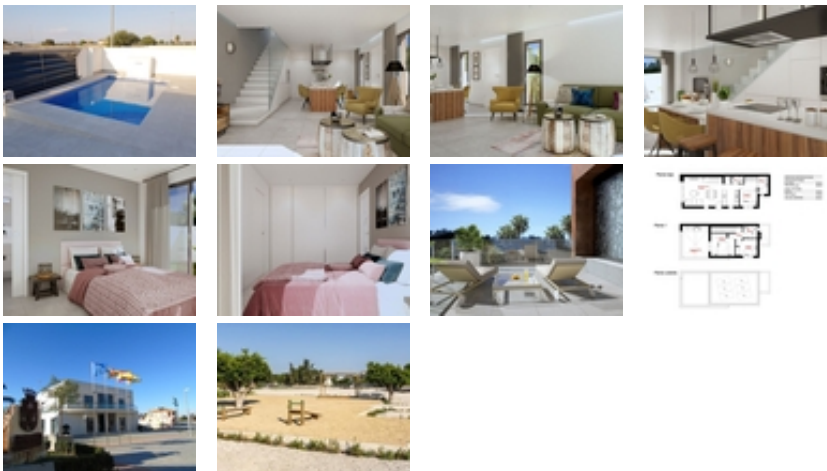

PAREADOS DE OBRA NUEVA EN DAYA NUEVA~ ~ Pareados de nueva construcción en la parte nueva de Daya Nueva. A pocos minutos a pie del centro de la ciudad. ~ ~ Viviendas tiene 3 dormitorios, 2 baños, jardín privado con la piscina, comedor - sala de estar con cocina abierta, dormitorio con armarios empotrados, baño en suite en la planta baja y en el primer piso 2 dormitorios, armarios empotrados y baño.~ ~ ~ Nueva Daya es la mezcla perfecta entre un estilo de vida rural relajante y confortable y las vibrantes zonas costeras de la Costa Blanca.~ ~ Nueva zona residencial tranquila, a unos 10 minutos de la playa de La Marina del Pinet y Guardamar del Segura. Fácil acceso a la autopista A-70 y a unos 25 minutos del aeropuerto internacional de