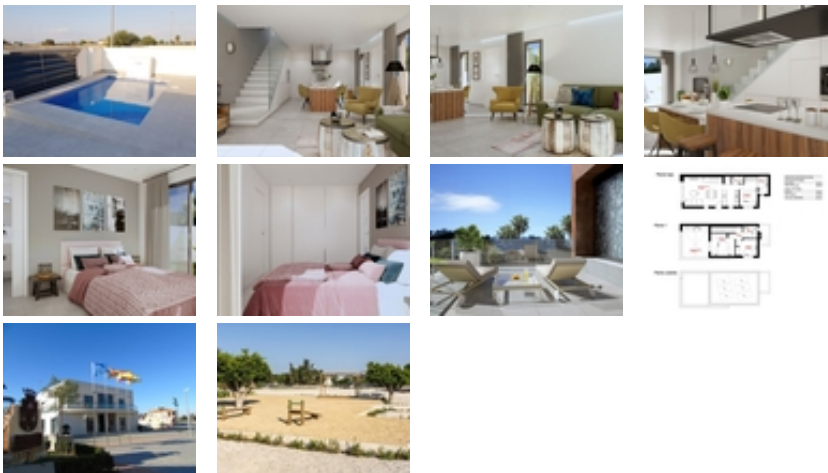

PAREADOS DE OBRA NUEVA EN DAYA NUEVA~ ~ Pareados de nueva construcción en la parte nueva de Daya Nueva. A pocos minutos a pie del centro de la ciudad. ~ ~ Viviendas tiene 3 dormitorios, 2 baños, jardín privado con la piscina, comedor - sala de estar con cocina abierta, dormitorio con armarios empotrados, baño en suite en la planta baja y en el primer piso 2 dormitorios, armarios empotrados y baño.~ ~ ~ Nueva Daya es la mezcla perfecta entre un estilo de vida rural relajante y confortable y las vibrantes zonas costeras de la Costa Blanca.~ ~ Nueva zona residencial tranquila, a unos 10 minutos de la playa de La Marina del Pinet y Guardamar del Segura. Fácil acceso a la autopista A-70 y a unos 25 minutos del aeropuerto internacional de