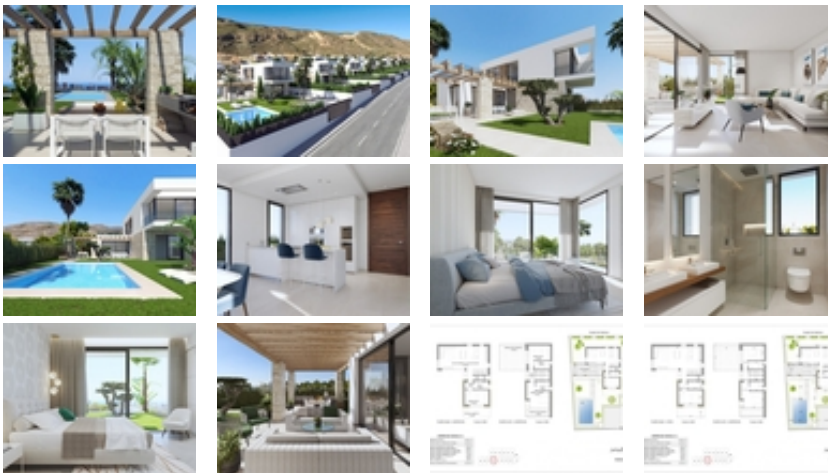

VILLAS DE OBRA NUEVA EN FINESTRAT~ ~ Residencial de obra nueva de villas modernas situado en Sierra Cortina, Finestrat.~ ~ Villas de nueva construcción de estilo moderno con 3 dormitorios, 3 baños, cocina abierta, amplio salón con acceso a la terraza, jardín privado con la piscina y plaza de aparcamiento. ~ ~ Las villas tienen una gran terraza con vistas al mar y a la montaña.~ ~ ~ Residencial situado a 5 min en coche de todos los servicios que puede ofrecer Benidorm y en un entorno con una temperatura media anual de 20°C y 300 días de sol al año, a 44 km del aeropuerto de Alicante, a 3 km del mar y a 200 metros del golf.~