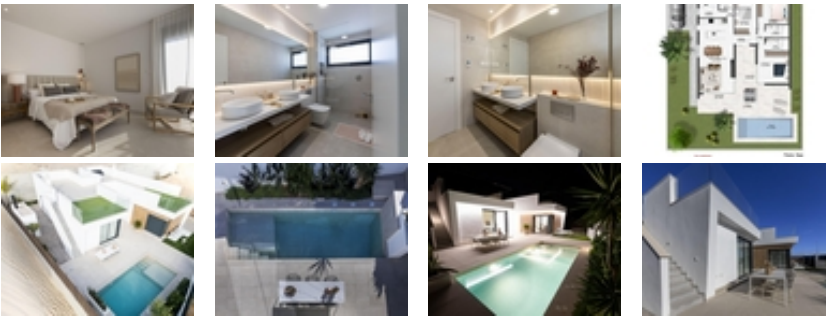

VILLAS DE OBRA NUEVA DE UNA SOLA PLANTA EN CAMPO DE GOLF ALTAONA, MURCIA~ ~ Residencial de nueva construcción de hermosas villas en Altaona Golf resort, Murcia.~ ~ Situado en un entorno privilegiado donde podemos vivir tranquilamente, en contacto con la naturaleza y la montaña, conseguimos calidad de vida, aire puro y espacios abiertos.~ ~ Chalets de una sola planta construidos en parcelas desde 300 m2 con 3 dormitorios, 2 baños y piscina privada con múltiples opciones donde la calidad es nuestra máxima y donde integramos el exterior con el interior de la vivienda.~ ~ ~ Exclusivo residencial de Obra Nueva situado en Altaona Golf a tan solo 15 minutos en coche del centro de Murcia capital y a 20 minutos de las playas podrá disfrutar de la tranquilidad y seguridad que ofrece el Campo de Golf que cuenta con 18 hoyos y la comodidad de vivir cerca de todos los servicios.~ ~ El aeropuerto de Murcias Corvera a solo 15 minutos en coche.~