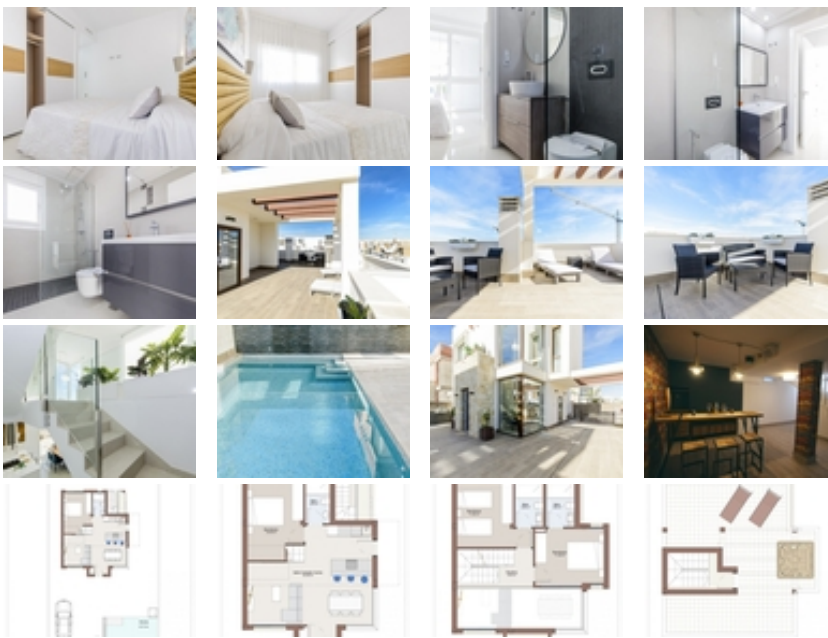

VILLAS DE NUEVA CONSTRUCCIÓN EN VERA, ALMERIA~ ~
Residencial de obra nueva de bonitos chalets situados en la Costa de
.~ Almería, Vera.~ ~ Residencial de obra nueva de chalets
independientes a elegir entre dos modelos: de doble altura, con tres
dormitorios y tres baños y de tres dormitorios con dos baños, todo en
una planta. ~ ~ Ambos con piscina de 6x3 metros y sobre una parcela
de 230 metros aproximadamente. ~ ~ Como opción, todas las villas
pueden disponer de espacio en el sótano con un coste adicional.~ ~
Chalets situados a tan sólo 200 metros de la playa de Vera.~ ~ ~ Vera
es uno de los mejores lugares naturistas de Europa, reconocido por la
calidad y pureza de sus aguas. ~ ~ Ofrece seis kilómetros de playas
(Las Marinas-Bolaga, Puerto Rey, El Playazo, Quitapellejos).~ ~ Vera
limita con los famosos destinos turísticos como Mojácar y las Cuevas
del Almanzora.~ ~ Complejo residencial situado a una hora y media en
coche del aeropuerto de Murcia - Corvera y a unas 2 horas del
aeropuerto de Alicante.~