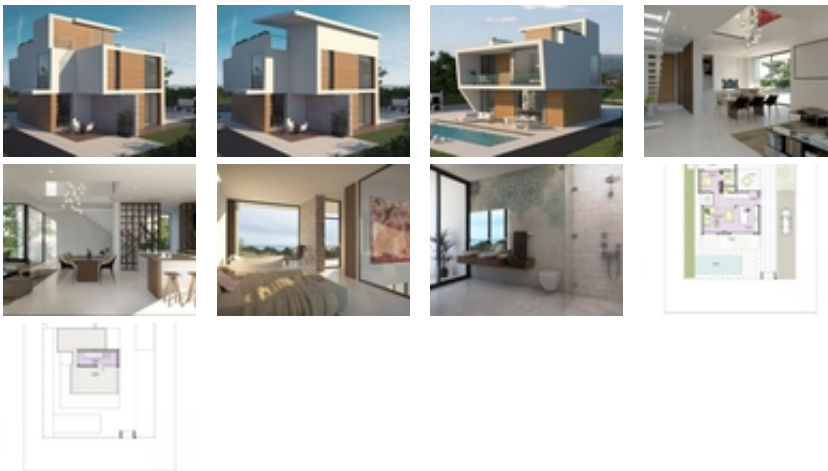

VILLAS DE OBRA NUEVA A 250 m DE LA PLAYA EN CAMPOAMOR~
~ En Dehesa de Campoamor se encuentran estas villas de obra nueva para los clientes más exigentes. Un complejo de villas independientes situado en una de las mejores zonas de Campoamor, a tan solo cuatro minutos de las playas de Orihuela y alrededor de todos los servicios imprescindibles como zonas de restauración, supermercados, farmacias, etc., podemos encontrar este paraíso.~ ~ En este lugar se pueden elegir Villas independientes, adaptadas exclusivamente a las necesidades de los clientes, pudiendo incluir de 2 a 5 dormitorios, parking y jardín privado y piscina de diferentes tamaños.~