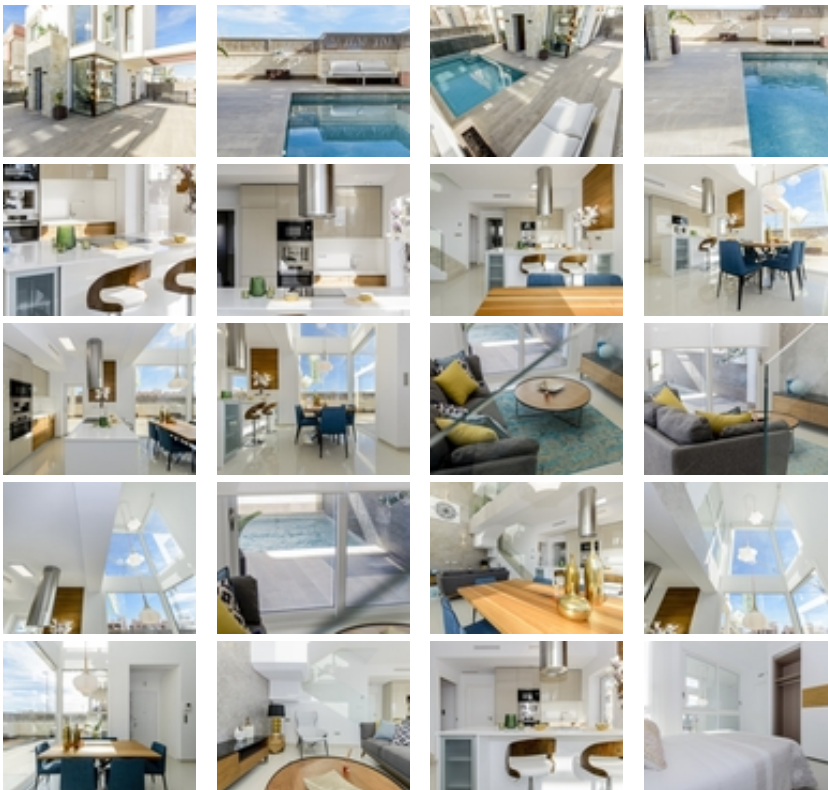

VILLAS DE OBRA NUEVA EN PLAYA HONDA!!!~ ~ Villas con piscina privada y solárium, con sótano y garaje opcionales con un coste extra.~ ~ Situadas en parcelas de más de 400 m2 y a 1 km de la playa del Mar Menor en Playa Honda, con todos los servicios alrededor.~ ~ Cercanas al famoso campo de golf de La Manga y al parque natural del Calblanque.~ ~ Entrega a los 20 meses de la firma del contrato.~