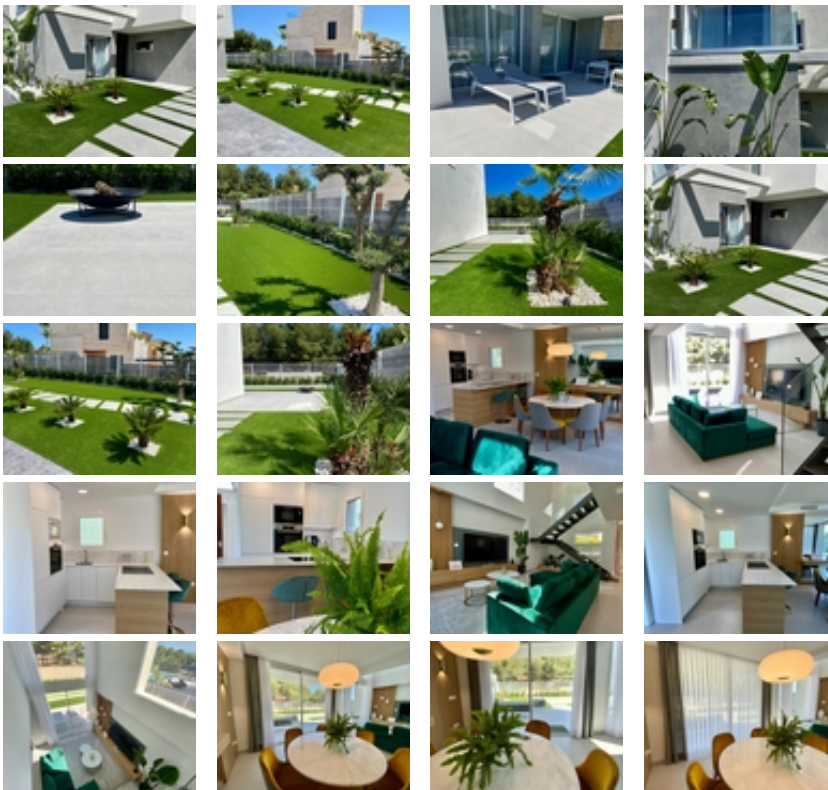

**EXCLUSIVIDAD EN UN ENTORNO NATURAL JUNTO AL MAR MEDITERRÁNEO!!!** ~ Villas de diseño minimalista en un espacio natural, combinando la elegancia y el confort en un entorno natural exclusivo que respeta el perfecto equilibrio entre el mar y la naturaleza. ~ ~ Promoción de villas independientes situadas en el entorno privilegiado de Sierra Cortina en Finestrat junto a Benidorm. ~ ~ Este conjunto de villas unifamiliares ubicadas en parcelas privadas permiten disfrutar de la vida en el exterior con privacidad. El salón y cocina integrado junto con los 3 dormitorios y 3 baños ofrecen sensaciones de amplitud. La zona exterior con una parcela de más de 400 metros incluye amplias terrazas y piscina privada, para vivir al máximo el estilo de vida mediterráneo disfrutando del sol, la luz y la naturaleza. ~ ~ Altea, Calpe, Villajoyosa, Moraira y Benidorm son sólo algunas de las localidades más emblemáticas y visitadas de la Costa Blanca Mediterránea que se encuentran muy próximas a Finestrat, ubicación de esta promoción de villas. Las famosas playas de Benidorm se encuentran a menos de 3 km. ~ ~ La provincia de Alicante cuenta con modernas comunicaciones que conectan con las principales autopistas, autovías, el tren de Alta velocidad y el tranvía. Además, el Aeropuerto Internacional de Alicante-Elche conecta con más de 110 destinos. La ubicación de estas villas con acceso directo a las principales vías de comunicación y a 5 minutos del Centro Comercial de Finestrat junto a Benidorm lo hacen un lugar perfecto para disfrutar de todos los servicios cuando los necesitas sin renunciar a la tranquilidad. ~