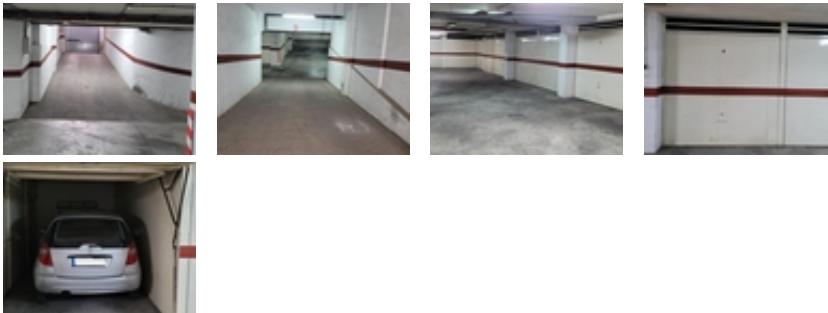

Plaza de garaje cerrada de 14 m², ideal para proteger tu vehículo de forma segura y cómoda. Ubicada en Playa del Cura, Torrevieja, zona céntrica y de fácil acceso, perfecta tanto para residentes como para veraneantes. La plaza ofrece acceso privado y seguro, con puerta automática y fácil maniobra. Una opción práctica para garantizar tranquilidad y evitar problemas de estacionamiento en la zona.~