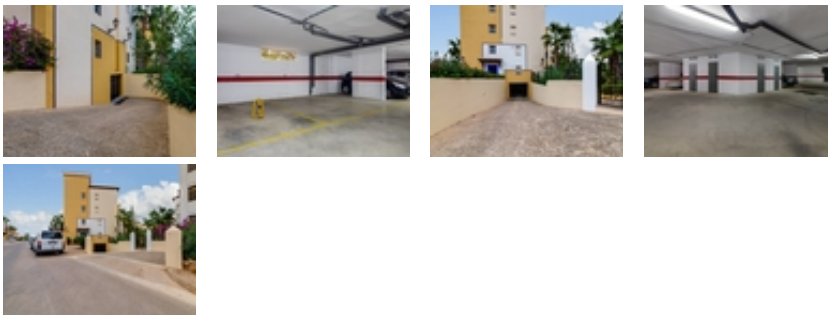

PLAZA DE GARAJE EN ALDEA DEL MAR,  
TORREVIEJA

+34 966 932 436

+34 622 222 939

Ramon Gallud, 171, Torrevieja 03182

<http://ns2.talmarproperty.com/>

Ref. N:G101JR/1142

€ 9 500

- S<sub>???</sub>: 10m<sup>2</sup>
- ??????????
  - ?????:300 m. m.

Plaza de garaje de 10 m<sup>2</sup> en el residencial Aldea del mar, con acceso por rampa, situado en exclusivo residencial muy cerca de la playa de los locos.~ ~ EL PRECIO NO INCLUYE GASTOS NI IMPUESTOS.~ ~