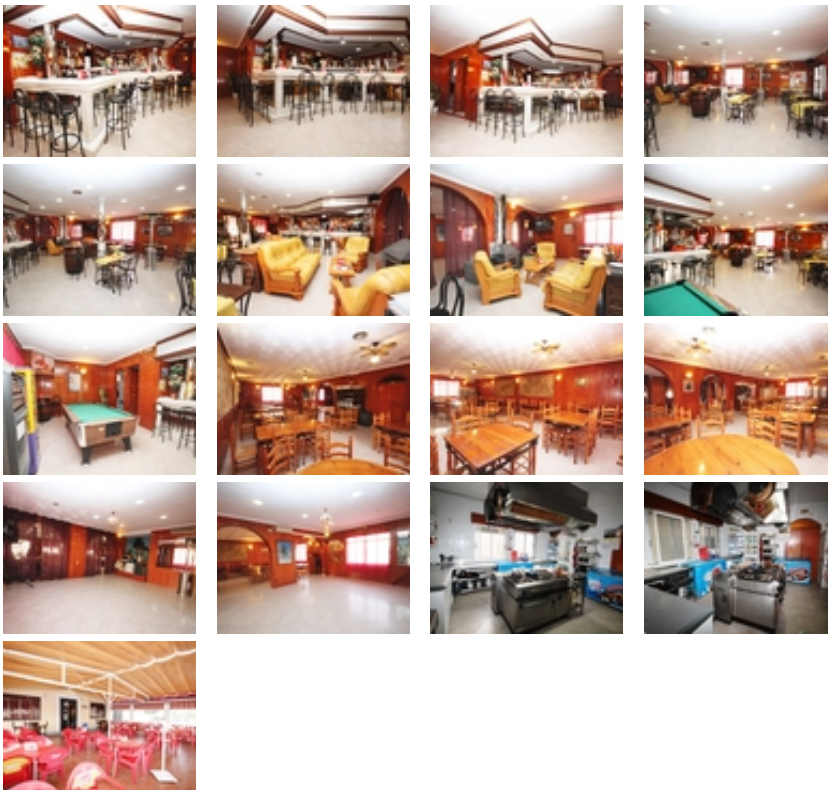

No estás comprando un local; estás adquiriendo el próximo punto de encuentro de la Costa Blanca. ~~Imagina abrir las puertas de un