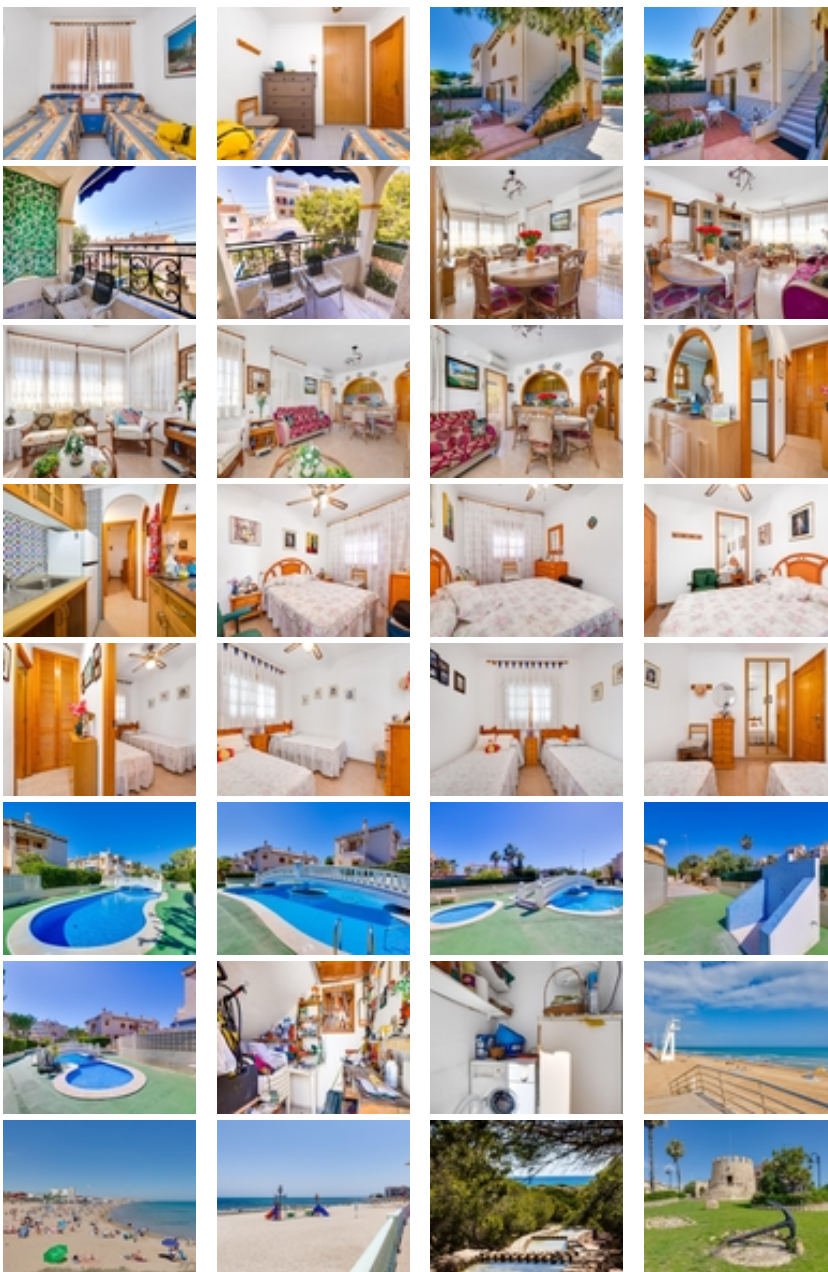

Descubre este espectacular chalet de 4 dormitorios y dos baños, ubicado en la tranquila zona de La Mata, Torrevieja. Con un precio atractivo de €365.000, esta propiedad es ideal para quienes buscan comodidad y calidad de vida cerca del mar. ~~Son dos viviendas, una en la planta baja distribuida en 2 dormitorios, baño, cocina y salón. Otra vivienda en la planta de arriba con acceso independiente por escalera, con otros 2 dormitorios, baño, cocina con ventana y salón, comparten parcela ~~Disfruta del sol desde su orientación sureste mientras te relajas en la piscina exclusiva de la urbanización.~~La parcela tiene un tamaño generoso de 130 m² e incluye entrada independiente para garaje, lo cual añade valor a esta magnífica vivienda. A solo 1 km encontrarás la hermosa playa e la mata, donde podrás disfrutar del verano sin preocupaciones por el aparcamiento o la distancia.~~Cerca tendrás acceso a autobuses, colegios excelentes y hospitales; todo lo necesario para facilitar tu día a día está al alcance. Tu oasis privado espera ser descubierto: ¡no pierdas la oportunidad!~