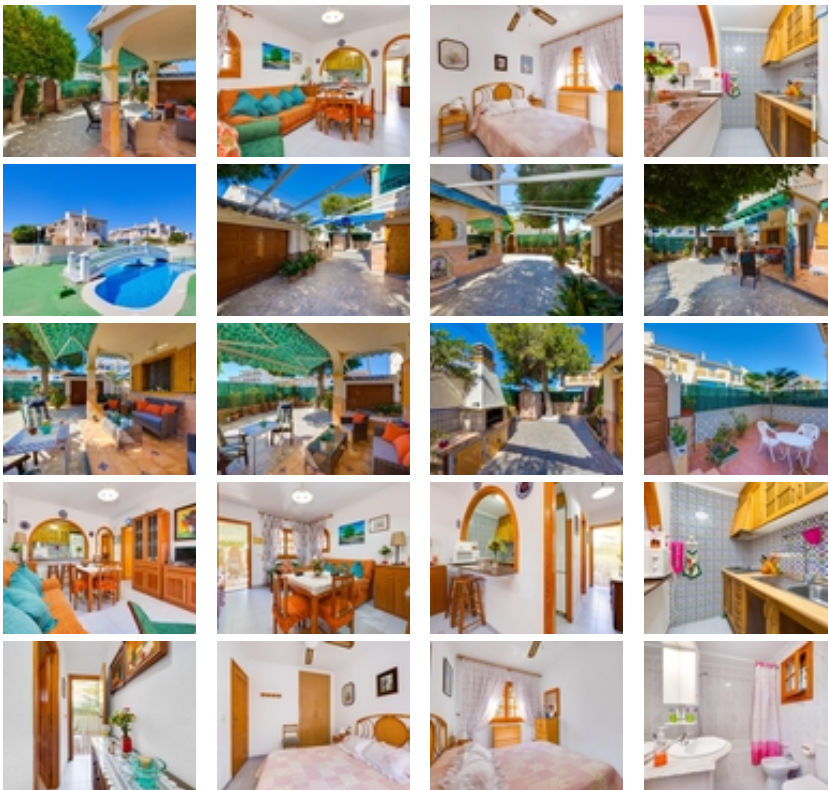

Descubre este espectacular chalet de 4 dormitorios y dos baños, ubicado en la tranquila zona de La Mata, Torrevieja. Con un precio atractivo de €365.000, esta propiedad es ideal para quienes buscan comodidad y calidad de vida cerca del mar. ~~Son dos viviendas, una en la planta baja distribuida en 2 dormitorios, baño, cocina y salón. Otra vivienda en la planta de arriba con acceso independiente por escalera, con otros 2 dormitorios, baño, cocina con ventana y salón, comparten parcela ~~Disfruta del sol desde su orientación sureste mientras te relajas en la piscina exclusiva de la urbanización.~~La parcela tiene un tamaño generoso de 130 m² e incluye entrada independiente para garaje, lo cual añade valor a esta magnífica vivienda. A solo 1 km encontrarás la hermosa playa e la mata, donde podrás disfrutar del verano sin preocupaciones por el aparcamiento o la distancia.~~Cerca tendrás acceso a autobuses, colegios excelentes y hospitales; todo lo necesario para facilitar tu día a día está al alcance. Tu oasis privado espera ser descubierto: ¡no pierdas la oportunidad!~