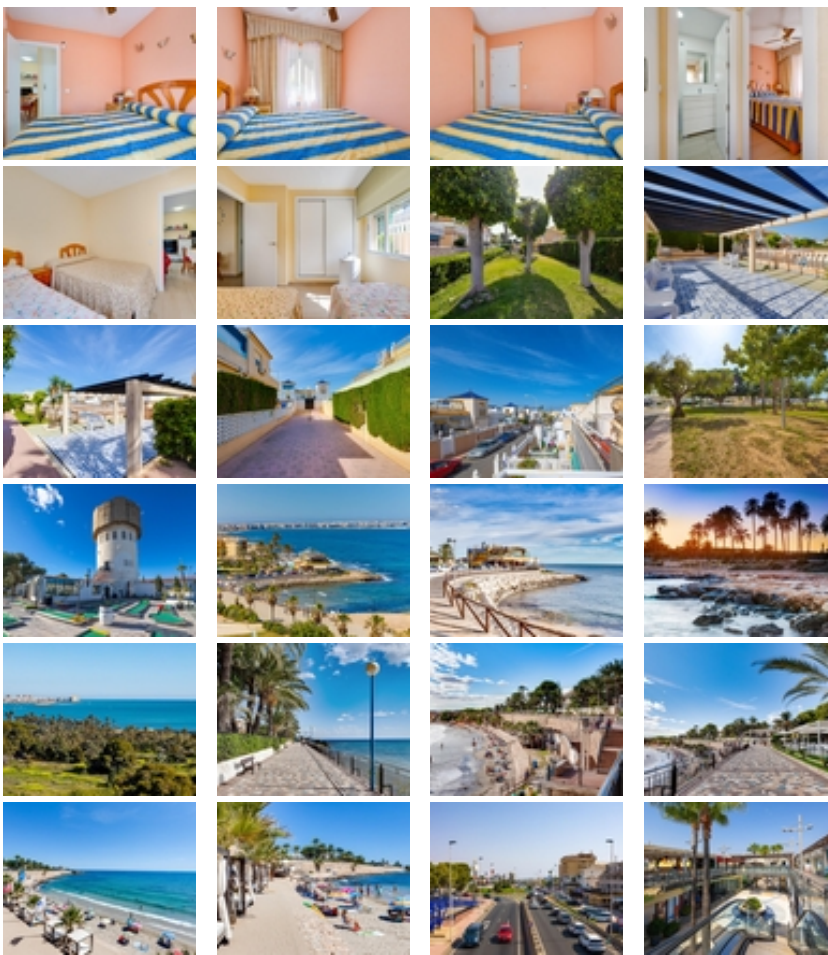

Descubre este encantador adosado ubicado en la tranquila zona de Los Altos, Torrevieja. Con una superficie de parcela de 86 metros, esta propiedad es perfecta para disfrutar del sol mediterráneo.~~El chalet cuenta con 2 habitaciones dobles que ofrecen el descanso ideal después de un día bajo el sol. La orientación noroeste garantiza luminosidad durante las tardes.~~El exterior presenta un gran porche-terraza privado de 40 m² donde podrás relajarte o compartir momentos inolvidables con familiares y amigos. ~~Además, disfruta del acceso a una refrescante piscina comunitaria rodeada por jardines bien cuidados; ¡el lugar perfecto para los días calurosos!~~Situado a solo 3000 metros del mar, tendrás fácil acceso a playas hermosas mientras aprovechas la cercanía a centros comerciales, colegios y hospitales que hacen tu vida cotidiana más cómoda.~~Si buscas tranquilidad sin renunciar a lo esencial ni perderte todo lo que ofrece Torrevieja, no pierdas la oportunidad: ven hoy mismo a conocer tu nuevo hogar! ~~EL PRECIO NO INCLUYE GASTOS NI IMPUESTOS~