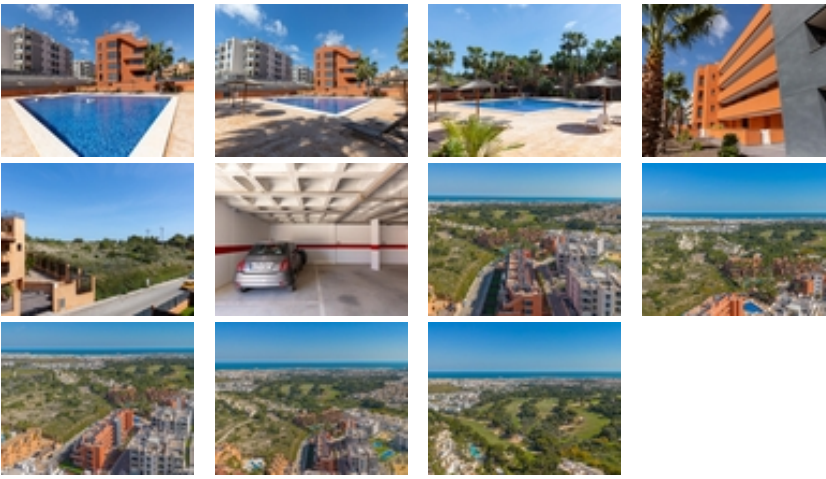

Ubicada en el fantástico Residencial Palapagolf II en Orihuela Costa, esta magnífica vivienda en segunda planta destaca por su amplitud exterior, luminosidad y excelente ubicación.~~El residencial se encuentra a escasos metros del prestigioso Villamartín Golf, rodeado de todo tipo de servicios, restaurantes y comercios. Además, está a solo 10 minutos en coche del reconocido La Zenia Boulevard y a aproximadamente 5 km de la espectacular Playa de La Zenia.~~