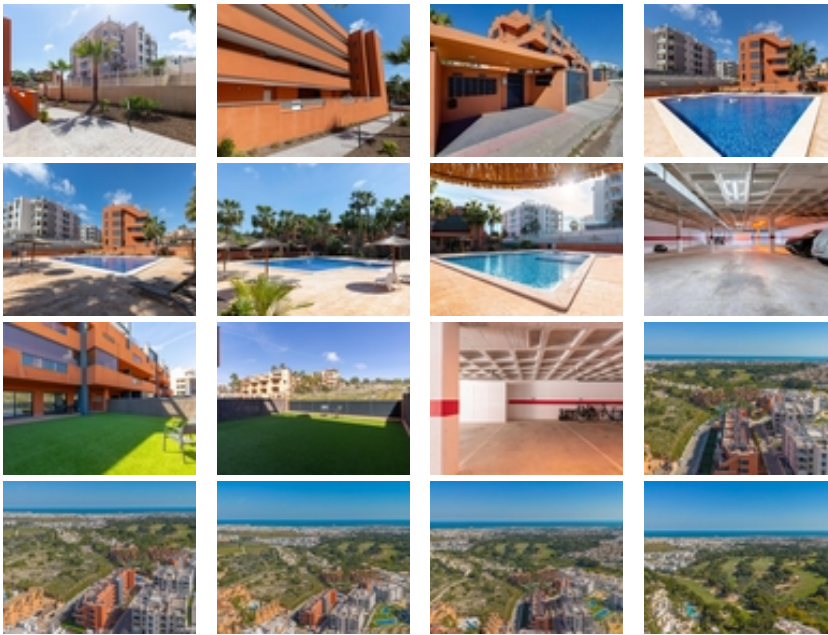

Ubicada en el fantástico Residencial Palapagolf II en Orihuela Costa, esta magnífica vivienda en planta baja combina amplitud exterior, excelente orientación y una ubicación privilegiada.~~Situada a escasos metros del prestigioso Villamartín Golf, cerca de todo tipo de comercios y servicios, a tan solo 10 minutos en coche del reconocido La Zenia Boulevard y a aproximadamente 5 km de la espectacular Playa de La Zenia.~~Características de la vivienda~~