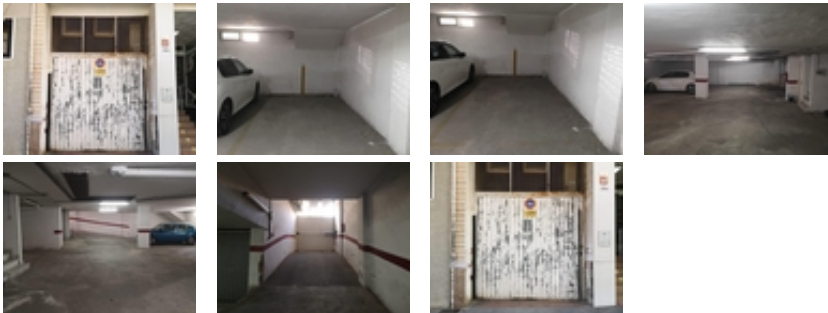

Ref. N:21-IG73/776

€ 9 900

- S???: 12m<sup>2</sup>
- ????????????

Os presentamos esta oportunidad de conseguir una plaza de garaje en el centro de Torrevieja.~~Ubicada en la Calle Unión Musical Torreviejense 20b~~Olvídate del estrés de buscar aparcamiento en esta zona tan concurrida.~~No dudes en contactarnos para visitar.~~