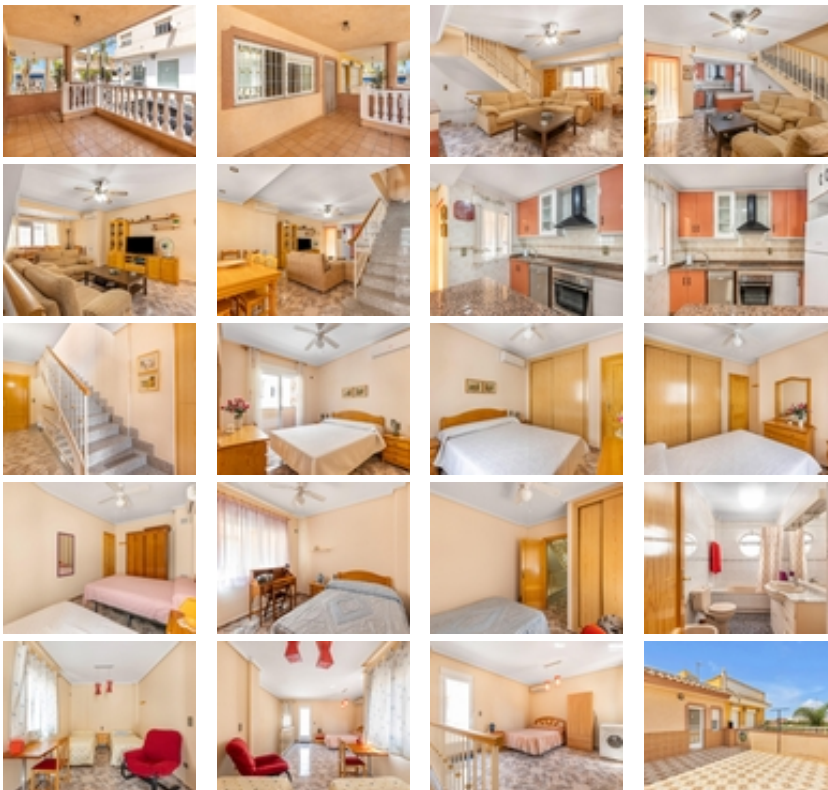

Aquí tenéis la oportunidad de descubrir esta fantástica vivienda tipo dúplex, orientada al este, situada a tan solo 200 metros de la playa de la Concha, en la encantadora población de Los Alcázares (Murcia).~~Con 123 m<sup>2</sup> construidos y distribuidos en 4 plantas, la casa ofrece amplitud, confort y múltiples espacios para disfrutar en familia o con amigos.~~