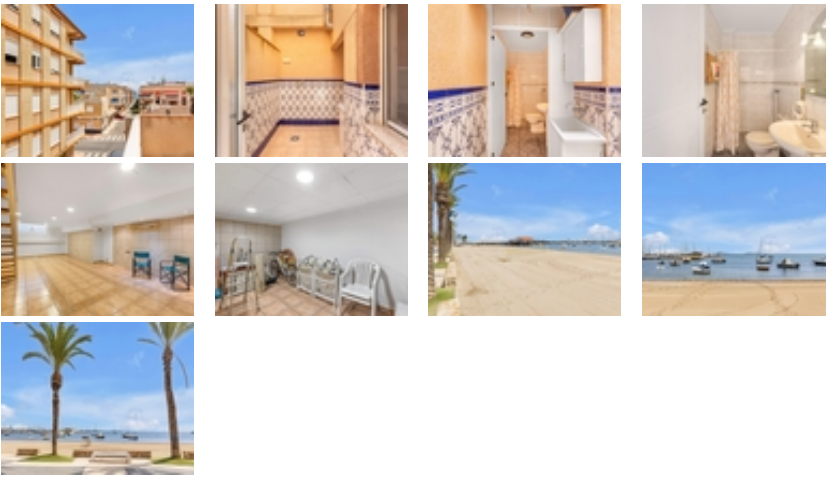

Aquí tenéis la oportunidad de descubrir esta fantástica vivienda tipo dúplex, orientada al este, situada a tan solo 200 metros de la playa de la Concha, en la encantadora población de Los Alcázares (Murcia).~~Con 123 m<sup>2</sup> construidos y distribuidos en 4 plantas, la casa ofrece amplitud, confort y múltiples espacios para disfrutar en familia o con amigos.~~