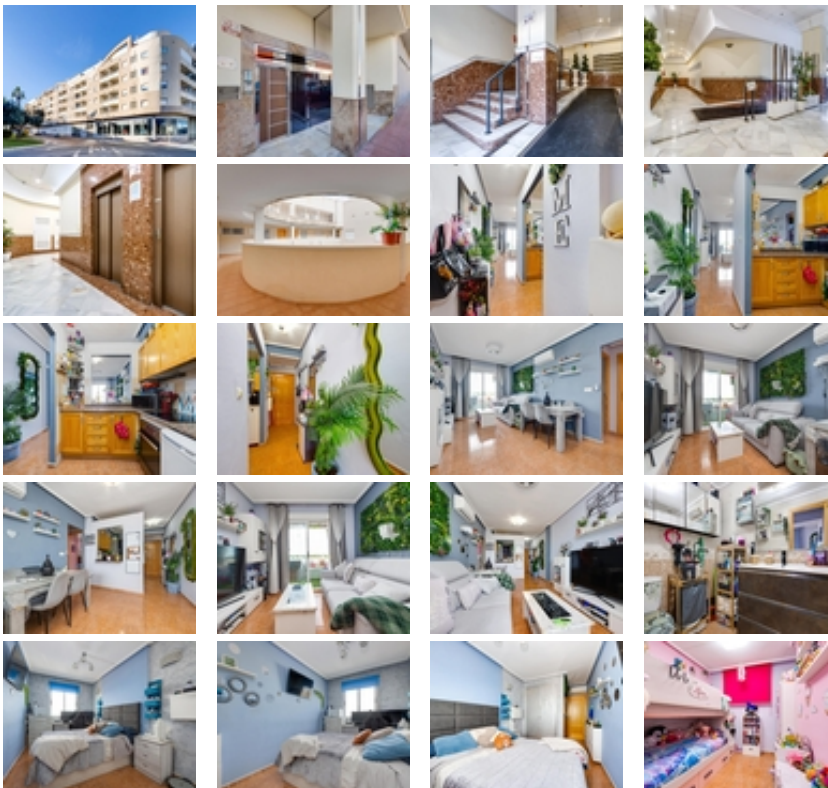

Espectacular piso de 2 dormitorios en Torrevieja, diseñado para disfrutar del confort y el sol. La vivienda destaca por sus vistas despejadas y una gran luminosidad. Ubicada en un residencial con fantástica piscina comunitaria y zonas de relax. Dos plazas de garaje privadas y un amplio trastero opcionales. Cerca de todos los servicios y lista para entrar a vivir. ¡El hogar perfecto o una inversión inmejorable!~