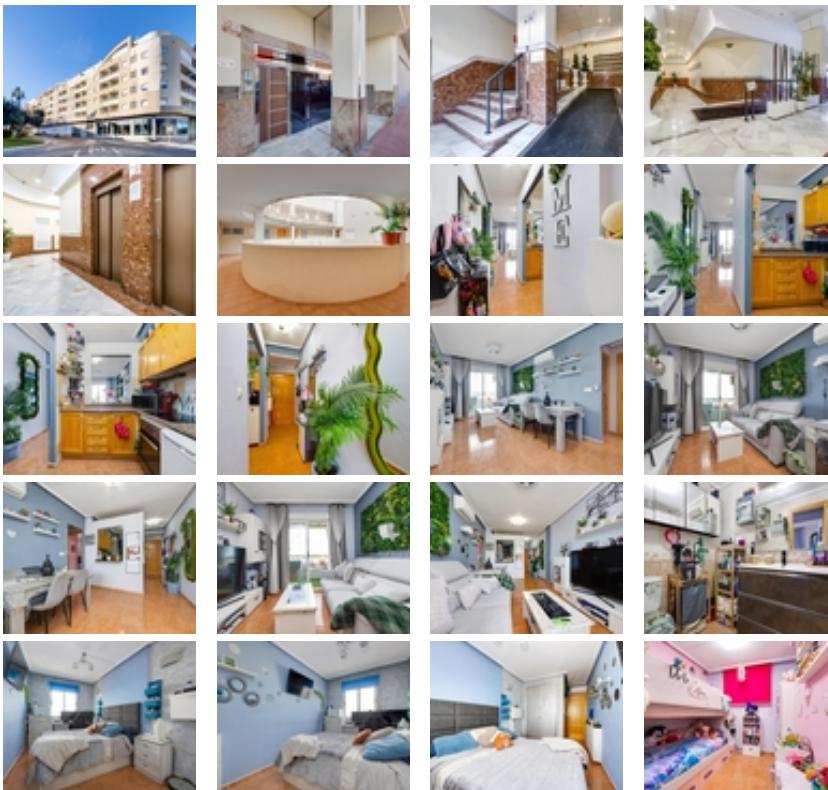

Espectacular piso de 2 dormitorios en Torrevieja, diseñado para disfrutar del confort y el sol. La vivienda destaca por sus vistas despejadas y una gran luminosidad. Ubicada en un residencial con fantástica piscina comunitaria y zonas de relax. Además, incluye un extra excepcional en la zona: dos plazas de garaje privadas y un amplio trastero. Cerca de todos los servicios y lista para entrar a vivir. ¡El hogar perfecto o una inversión inmejorable!~