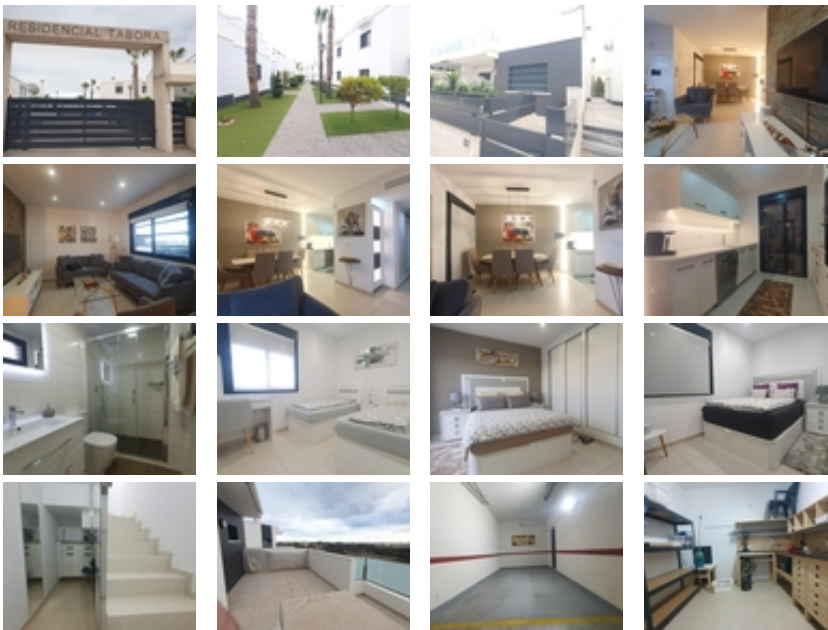

2. Casa/Chalet ? Quad en Orihuela Costa zona Cabo Roig, 100 m. de superficie, 98 m. superficie parcela, 30 m2 de terraza, 3 habitaciones dobles y 2 habitaciones sencillas, propiedad nueva, cocina equipada, orientación suroeste.~Extras: agua, aire acond. central, alarma, armarios empotrados, bomba frío y calor, caja fuerte, calefacción, descalcificador, despensa, esquina, luminoso, luz, mirador, muebles, patio, piscina comunitaria, puerta blindada, videoportero, centros