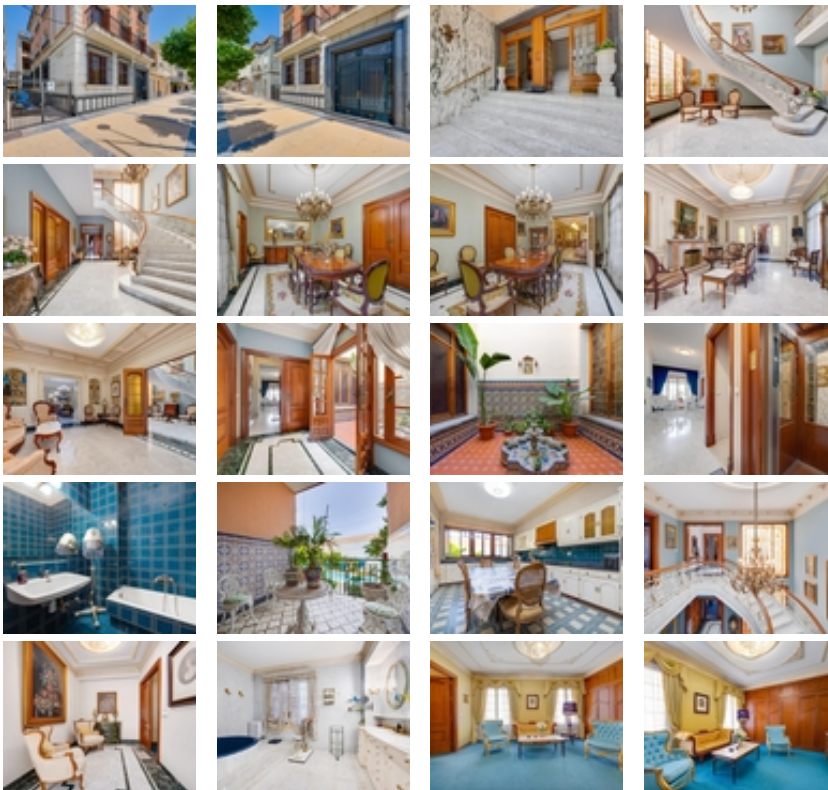

€ 954 469

- ??????: 12
- ?????? ??????: 9
- S_{???}: 1100m²
- ??????: 563m²
- ??????????
 - ?????:22 km. m.

Presentamos una propiedad única, un palacete de ensueño en el corazón de Callosa de Segura, que aúna historia, sofisticación y confort moderno en una residencia simplemente extraordinaria. Con una imponente parcela de 563 m² y una espectacular superficie construida de 1.100 m², esta magnífica propiedad ha sido diseñada para quienes buscan lo excepcional.~~~~Distribuida en dos plantas, la vivienda ofrece 12 amplios dormitorios y 9 baños, perfectamente integrados en una arquitectura señorial que respira luz natural gracias a su orientación sureste. El espacio interior ha sido cuidadosamente amueblado con estilo clásico y funcional, contando con chimenea,

calefacción, aire acondicionado y un sistema de alarma integral que garantiza seguridad y confort.~~~~El palacete dispone de un ascensor privado que conecta todas sus plantas, incluyendo sótanos acondicionados, perfectos para bodega, gimnasio o salas de ocio. También cuenta con trastero y zonas auxiliares de gran utilidad.~~~~En el exterior, los encantos continúan: un patio tradicional, varias terrazas y un espectacular solárium privado coronan la propiedad. Su jardín privado enmarca una hermosa piscina de uso exclusivo, ideal para disfrutar de la tranquilidad y el buen clima. Además, la zona exterior incluye una acogedora área de barbacoa y un elegante espacio chill out, pensados para el relax y las reuniones sociales al aire libre. También dispone de zona verde, parking exterior e interior, lo que garantiza la comodidad para residentes y visitantes.~~~~Esta joya arquitectónica, lista para entrar a vivir, es ideal tanto como residencia privada de alto nivel, como para un proyecto boutique de hostelería o turismo rural de lujo.~~~~Un lugar donde el confort, el espacio y la distinción se funden en una vivienda que marca la diferencia.~