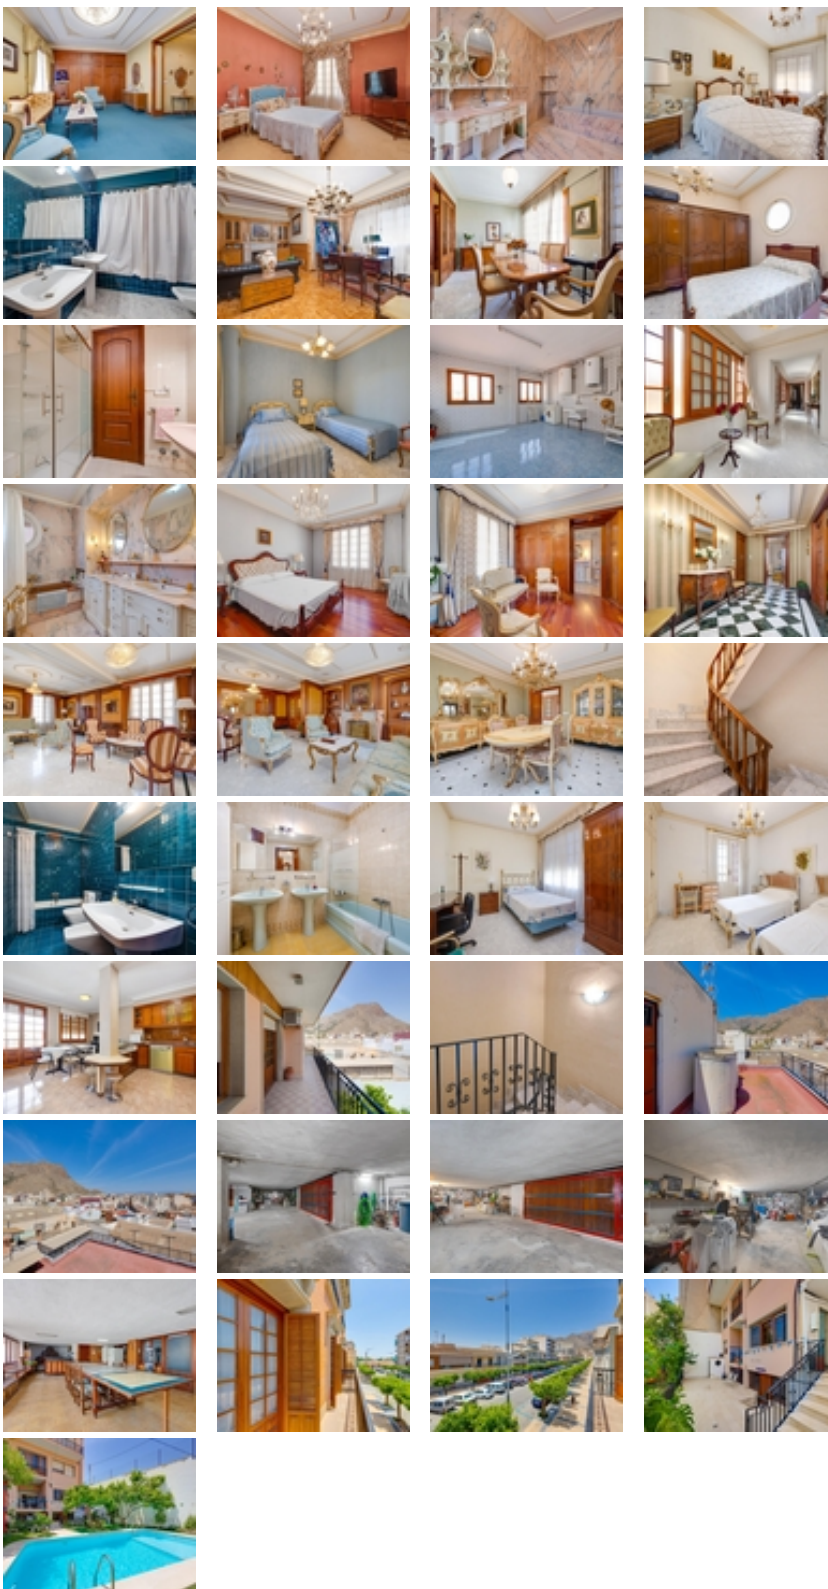

€ 954 469

- ??????: 12
- ?????? ??????: 9
- S_{???}: 1100m²
- ??????: 563m²
- ??????????
 - ?????:22 km. m.

Presentamos una propiedad única, un palacete de ensueño en el corazón de Callosa de Segura, que aúna historia, sofisticación y confort moderno en una residencia simplemente extraordinaria. Con una imponente parcela de 563 m² y una espectacular superficie construida de 1.100 m², esta magnífica propiedad ha sido diseñada para quienes buscan lo excepcional.~~~~Distribuida en dos plantas, la vivienda ofrece 12 amplios dormitorios y 9 baños, perfectamente integrados en una arquitectura señorial que respira luz natural gracias a su orientación sureste. El espacio interior ha sido cuidadosamente amueblado con estilo clásico y funcional, contando con chimenea,

calefacción, aire acondicionado y un sistema de alarma integral que garantiza seguridad y confort.~~~~El palacete dispone de un ascensor privado que conecta todas sus plantas, incluyendo sótanos acondicionados, perfectos para bodega, gimnasio o salas de ocio. También cuenta con trastero y zonas auxiliares de gran utilidad.~~~~En el exterior, los encantos continúan: un patio tradicional, varias terrazas y un espectacular solárium privado coronan la propiedad. Su jardín privado enmarca una hermosa piscina de uso exclusivo, ideal para disfrutar de la tranquilidad y el buen clima. Además, la zona exterior incluye una acogedora área de barbacoa y un elegante espacio chill out, pensados para el relax y las reuniones sociales al aire libre. También dispone de zona verde, parking exterior e interior, lo que garantiza la comodidad para residentes y visitantes.~~~~Esta joya arquitectónica, lista para entrar a vivir, es ideal tanto como residencia privada de alto nivel, como para un proyecto boutique de hostelería o turismo rural de lujo.~~~~Un lugar donde el confort, el espacio y la distinción se funden en una vivienda que marca la diferencia.~