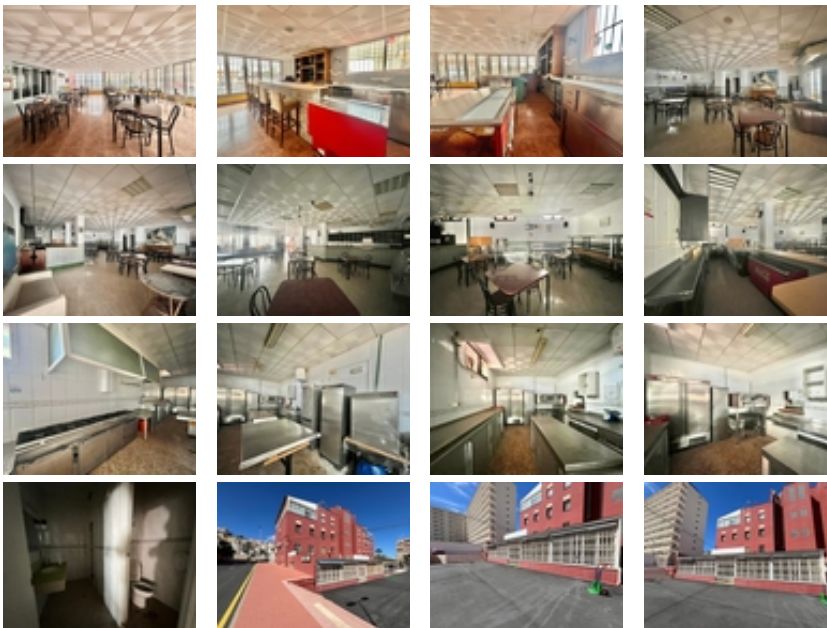

Local Comercial en venta, ubicado en la zona de Cabo Cervera. A una calle del famoso hotel Playas de Torrevieja y tan solo 100 metros del mar y a 10 minutos andando de la Playa de la Mata. ~~Tiene superficie de 290m². Cuenta con dos enormes salones y una cocina que conecta de forma práctica con ambos espacios. Además, dispone de una terraza exterior.~~Para más información no dude en contactar con nosotros lo antes posible.~