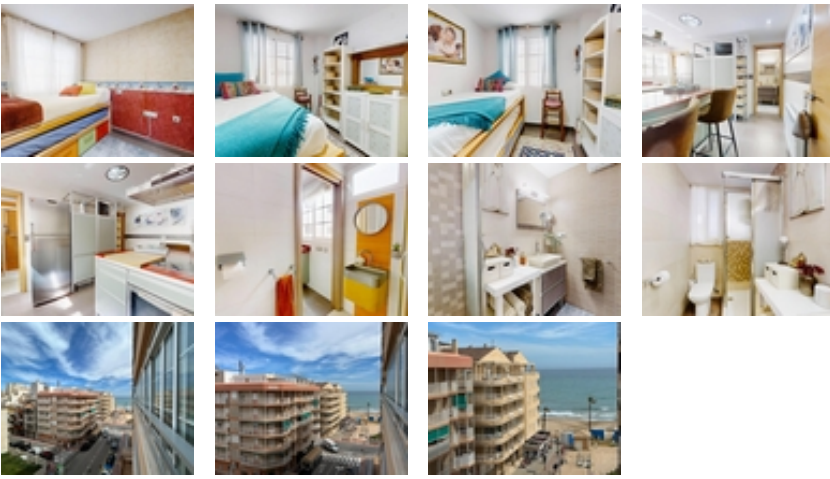

Ref. N:TE136/12342

€ 310 000

- Chambres: 3
- Toilette: 2
- M2 Construits: 125m<sup>2</sup>
- Décoration et intérieur
  - Armarios Empotrados
  - Cocina Equipada
- Decoration
  - Suelo calefaccionado
- Parcelle
  - Ascensor
- Visites
  - Hacia el mar
- Distance
  - Distance de la Plage:20 m. m.

Imagina llegar a casa y sentir que todo se abre.~~