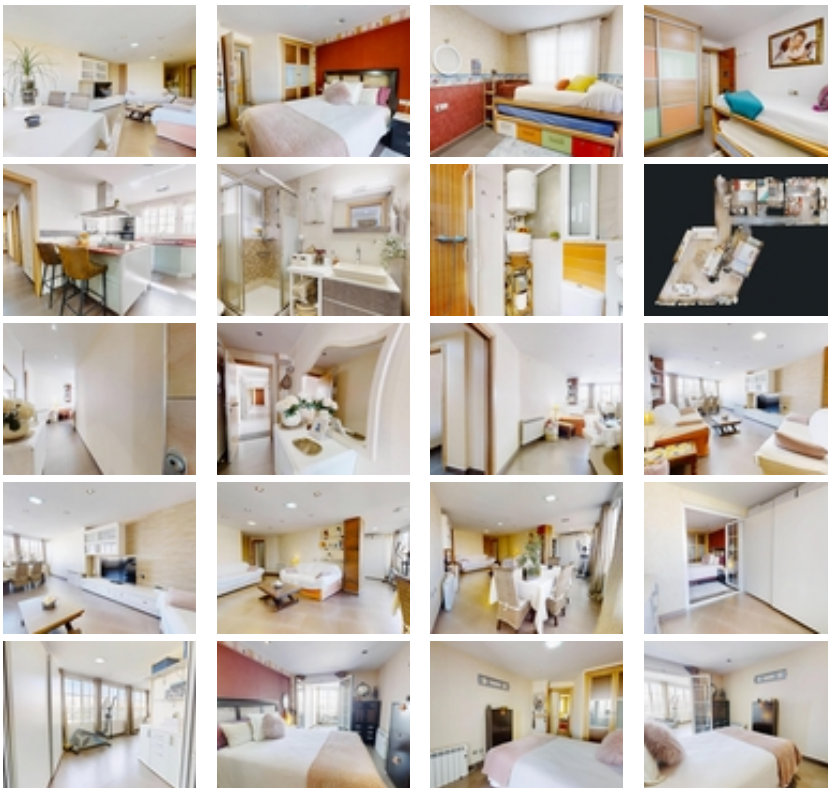

Ref. N:TE136/12342

€ 310 000

- Chambres: 3
- Toilette: 2
- M2 Construits: 125m<sup>2</sup>
- Décoration et intérieur
  - Armarios Empotrados
  - Cocina Equipada
- Decoration
  - Suelo calefaccionado
- Parcelle
  - Ascensor
- Visites
  - Hacia el mar
- Distance
  - Distance de la Plage:20 m. m.

Imagina llegar a casa y sentir que todo se abre.~~