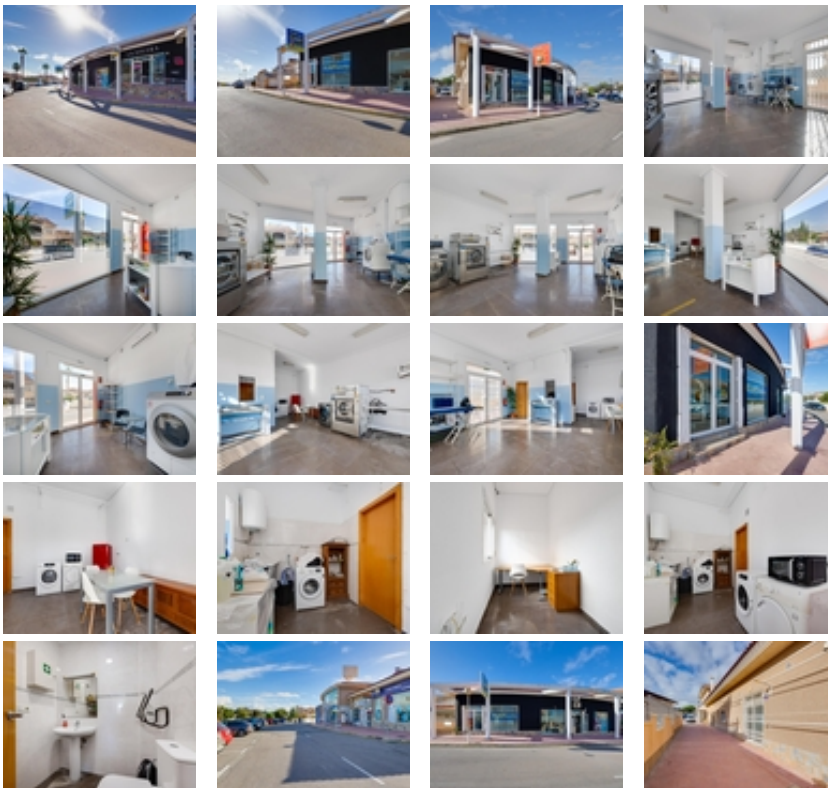

LOCAL COMERCIAL EN CENTRO
COMERCIAL DOÑA PEPA (CIUDAD
QUESADA)

+34 966 932 436

+34 622 222 939

Ramon Gallud, 171, Torrevieja 03182

<http://ns2.talmarproperty.com/>

Ref. N:SB1089/2282

€ 130 000

- Chambres: 1
- Toilette: 1
- M2 Construits: 72m²
- Distance
 - Distance de la Plage:6 m. m.

LOCAL en VENTA EN CIUDAD QUESADA C.COMERCIAL "DOÑA PEPA"~~Su localización es inmejorable rodeado de múltiples comercios y servicios junto Supermercado Gama, Centro de Salud, Farmacia El Canal , Hotel La Laguna, Banco Sabadell, Centro internacional de Oftalmología, Euromarina oficinas de venta, Supermercado Consum, restaurantes, peluquerías, cafeterías, ... y además con fácil acceso, parques y zonas de aparcamiento. Orientación sureste lo que le otorga luz todo el día.~~A que espera, haga su sueño realidad y ponga en marcha su propio negocio en un enclave seguro en continua expansión.~~Consúltenos estaremos encantados de atenderle y visitar! Invierta y olvide el alquiler.~~SE VENDE SEMI-EQUIPADO~~TASAS E IMPUESTOS NO INCLUIDOS. Aviso legal: la información descrita es meramente informativa, no vinculante jurídicamente pudiendo contener algún error~~~