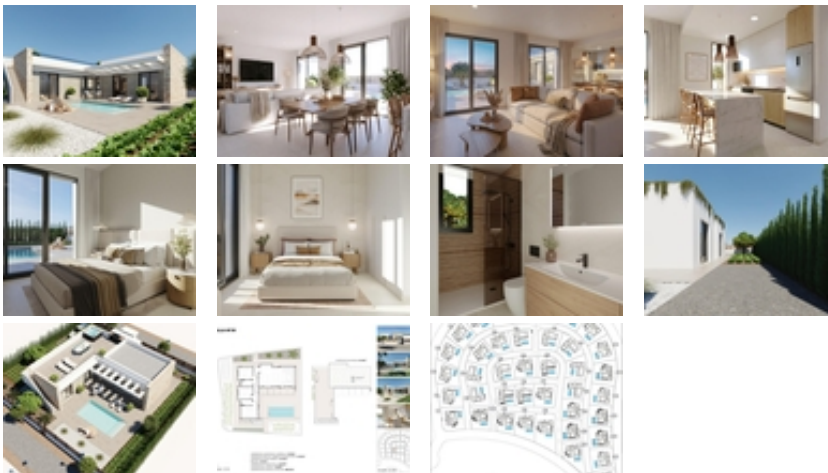

Villas de Obra Nueva en Hacienda del
Álamo Golf Resort, Murcia

+34 966 932 436

+34 622 222 939

Ramon Gallud, 171, Torrevieja 03182

<http://ns2.talmarproperty.com/>

Ref. N:N9751/7515

€ 369 900

- Chambres: 3
- Toilette: 2
- M2 Construits: 114m²
- Parcelle: 380m²
- Décoration et intérieur
 - Armarios Empotrados
- Parcelle
 - Jardin Comunitario
- Distance
 - Distance de la Plage:23 km. m.

Villas de Obra Nueva en Hacienda del Álamo Golf Resort,
Murcia~~Viviendas Modernas en un Entorno Natural y
Exclusivo~Descubre estas fantásticas villas de obra nueva en el
prestigioso Hacienda del Álamo Golf Resort, una urbanización cerrada
en la región de Murcia que combina tranquilidad, seguridad y una
completa oferta de servicios. Rodeado de naturaleza y con un clima
privilegiado, este complejo es ideal para quienes buscan un estilo de
vida relajado sin renunciar al confort.~~Villas de 3 Dormitorios en una
planta con solarium~El residencial está compuesto por 39 villas en
parcelas a partir de 380 m2. Todas las viviendas cuentan con 3
dormitorios y 2 baños completos en una sola planta, además de una